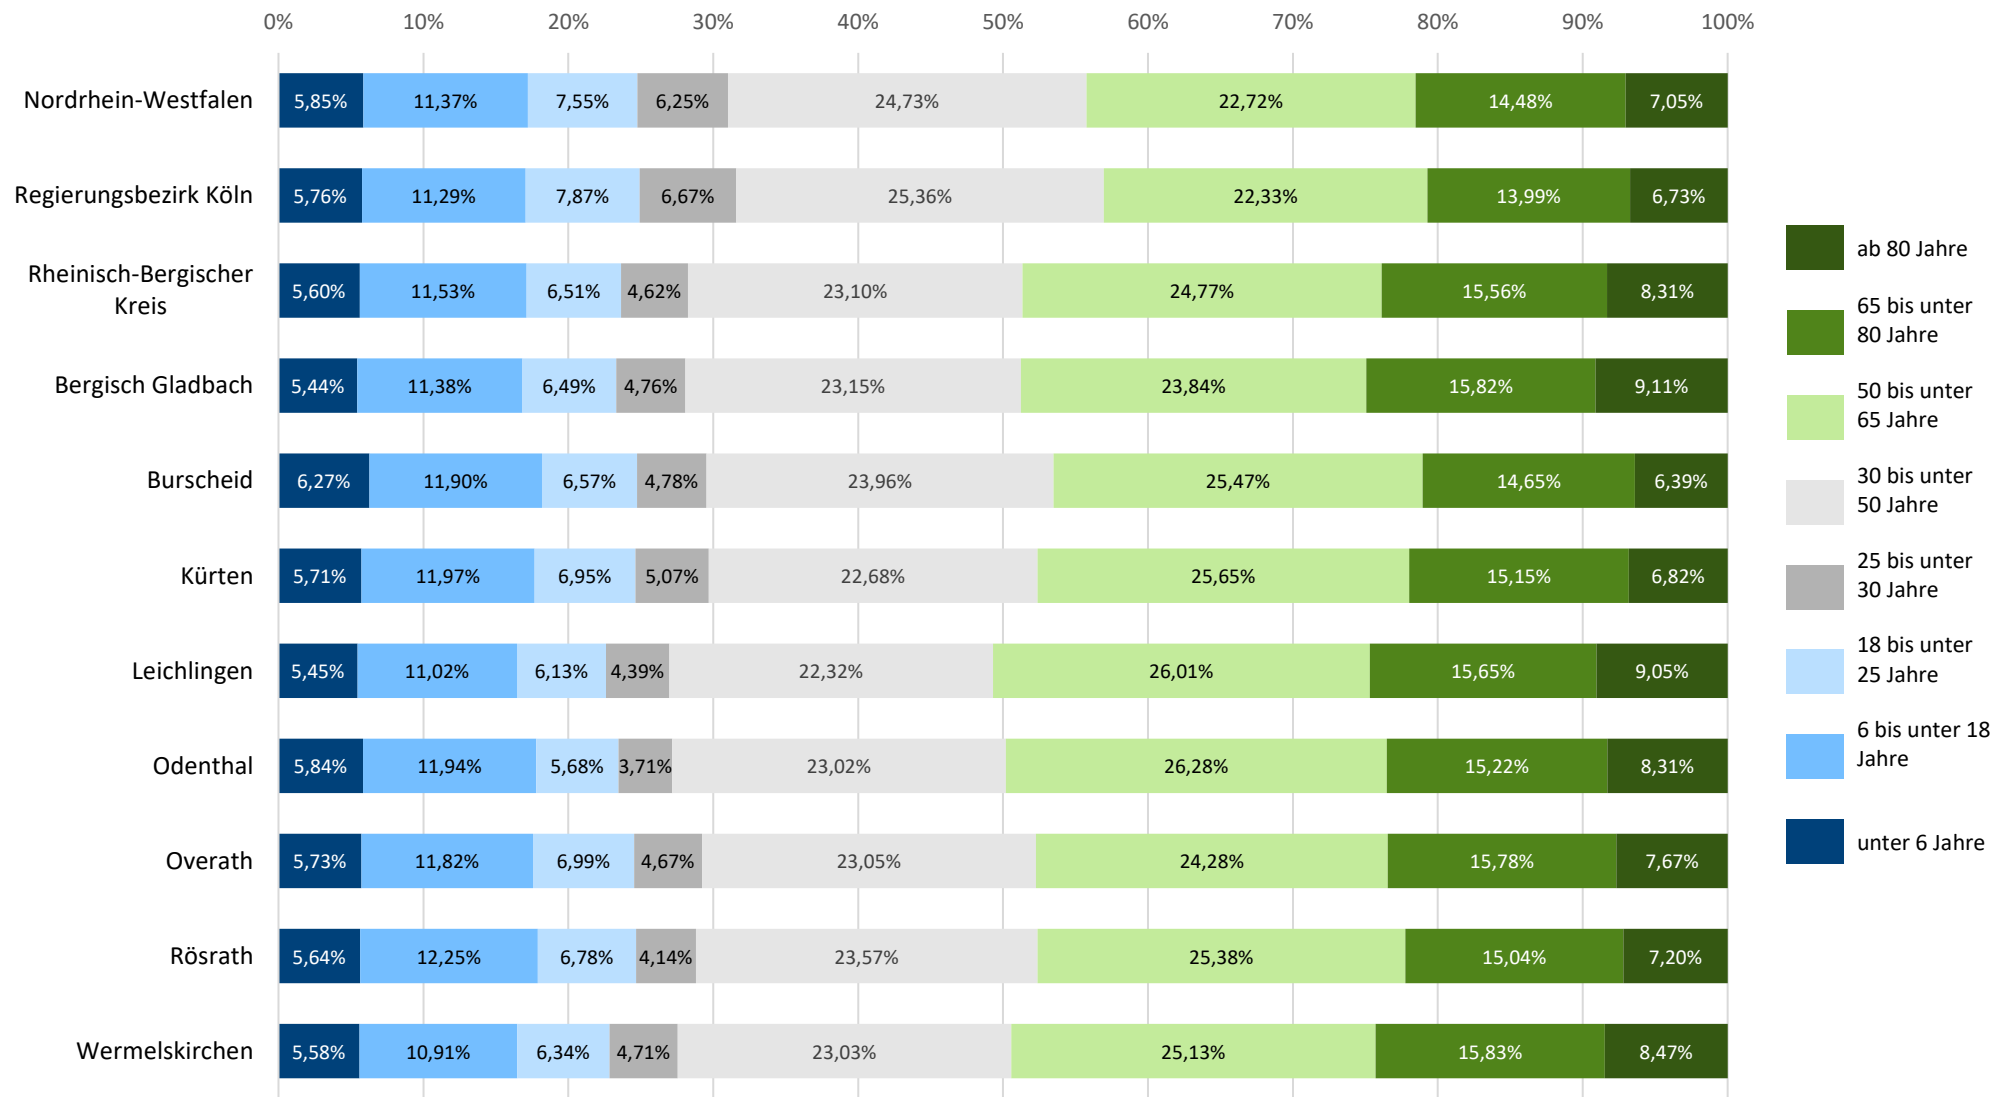

Bevölkerungsstruktur absolut nach Altersklassen im Rheinisch-Bergischen Kreis und in den kreisangehörigen Kommunen zum 31.12.2022

Datenquelle: IT.NRW (Datenlizenz Deutschland – Namensnennung – Version 2.0), Fortschreibung des Bevölkerungsstandes – Bevölkerungsstand nach Altersjahren, eigene Darstellung; Abruf: September 2023

Bevölkerungsstruktur relativ nach Altersklassen im Rheinisch-Bergischen Kreis und in den kreisangehörigen Kommunen zum Stichtag 31.12.2022

Datenquelle: IT.NRW (Datenlizenz Deutschland – Namensnennung – Version 2.0), Fortschreibung des Bevölkerungsstandes – Bevölkerungsstand nach Altersjahren, eigene Berechnung, eigene Darstellung; Abruf: September 2023