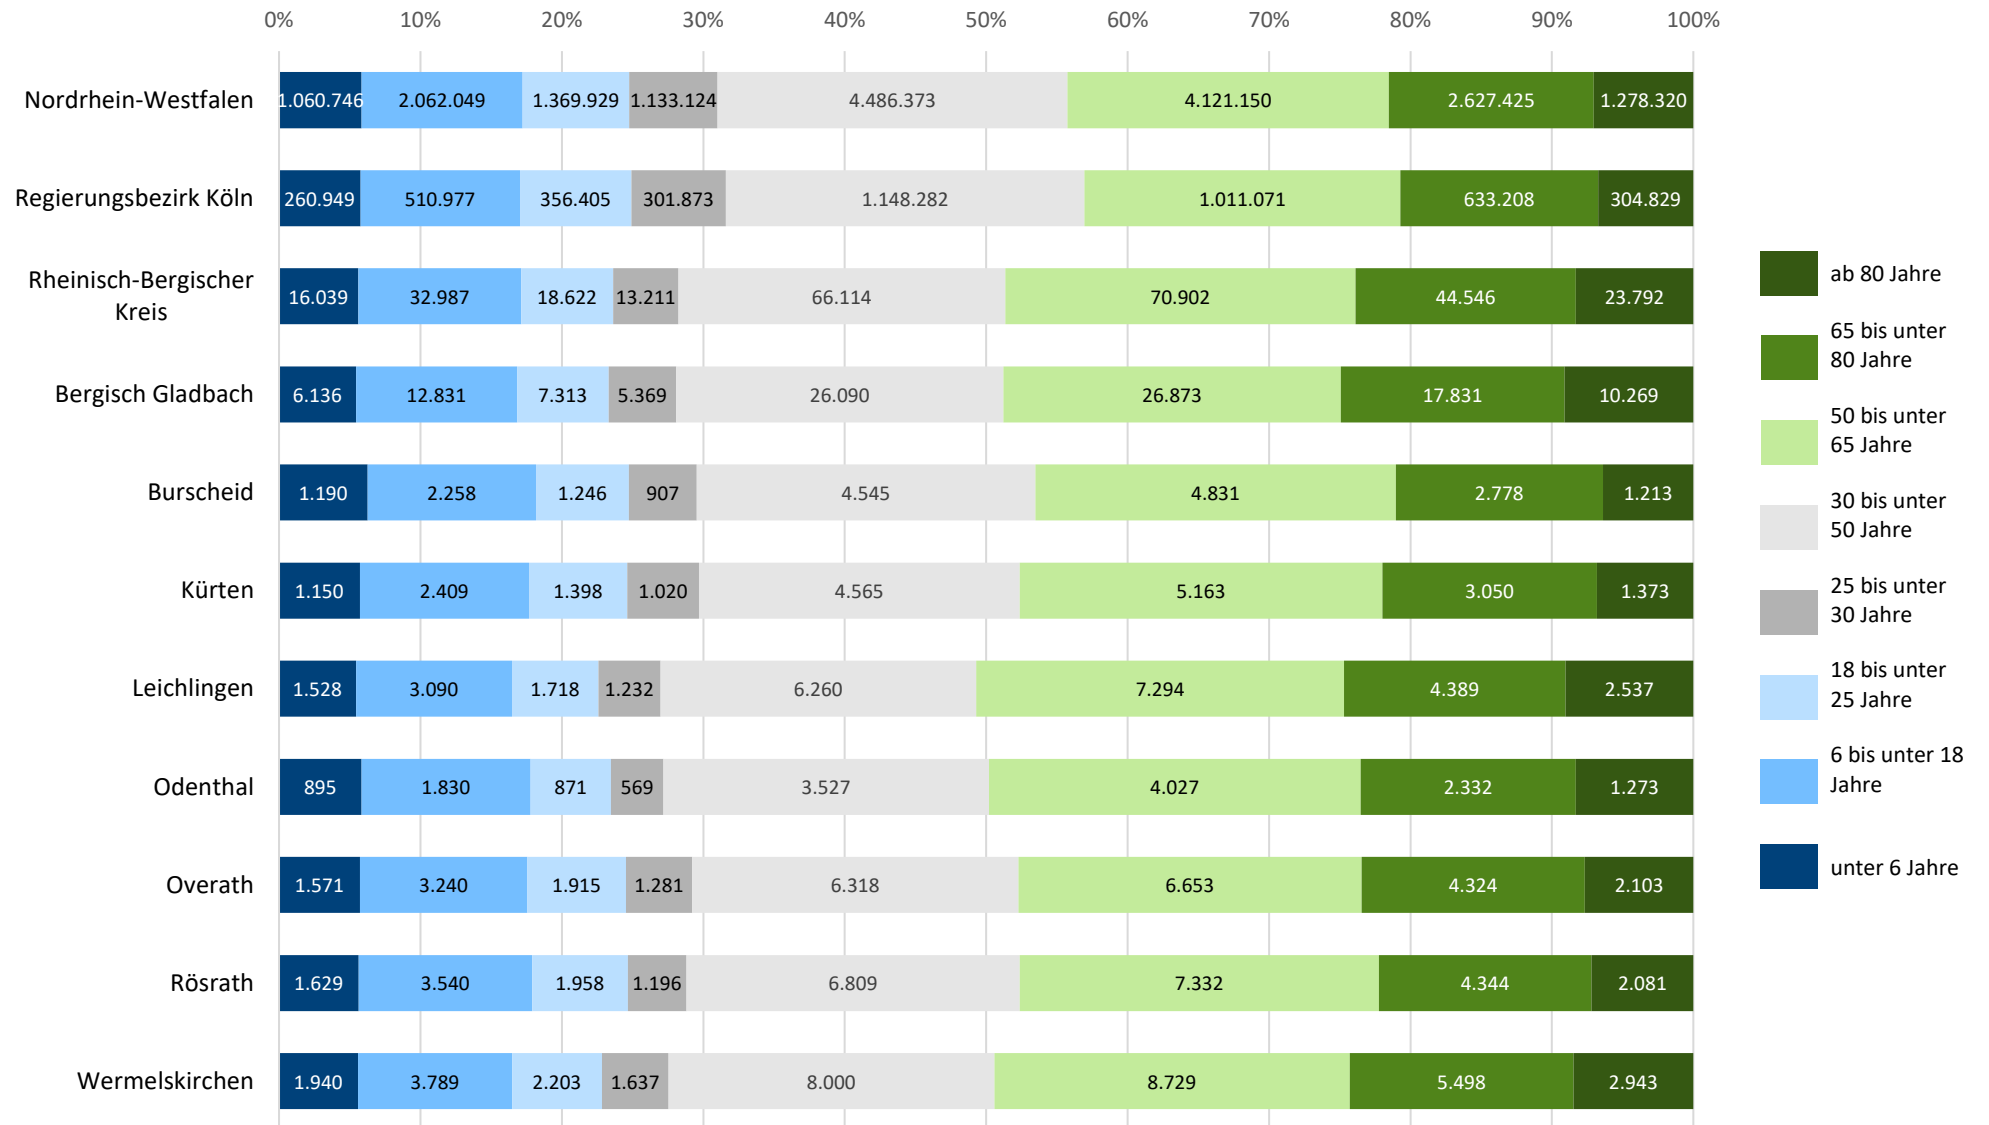

Bevölkerungsstruktur absolut nach Altersklassen im Rheinisch-Bergischen Kreis und in den kreisangehörigen Kommunen zum 31.12.2022

Datenquelle: IT.NRW (Datenlizenz Deutschland – Namensnennung – Version 2.0), Fortschreibung des Bevölkerungsstandes – Bevölkerungsstand nach Altersjahren, eigene Darstellung; Abruf: September 2023

Bevölkerungsstruktur relativ nach Altersklassen im Rheinisch-Bergischen Kreis und in den kreisangehörigen Kommunen zum Stichtag 31.12.2022

Datenquelle: IT.NRW (Datenlizenz Deutschland – Namensnennung – Version 2.0), Fortschreibung des Bevölkerungsstandes – Bevölkerungsstand nach Altersjahren, eigene Berechnung, eigene Darstellung; Abruf: September 2023