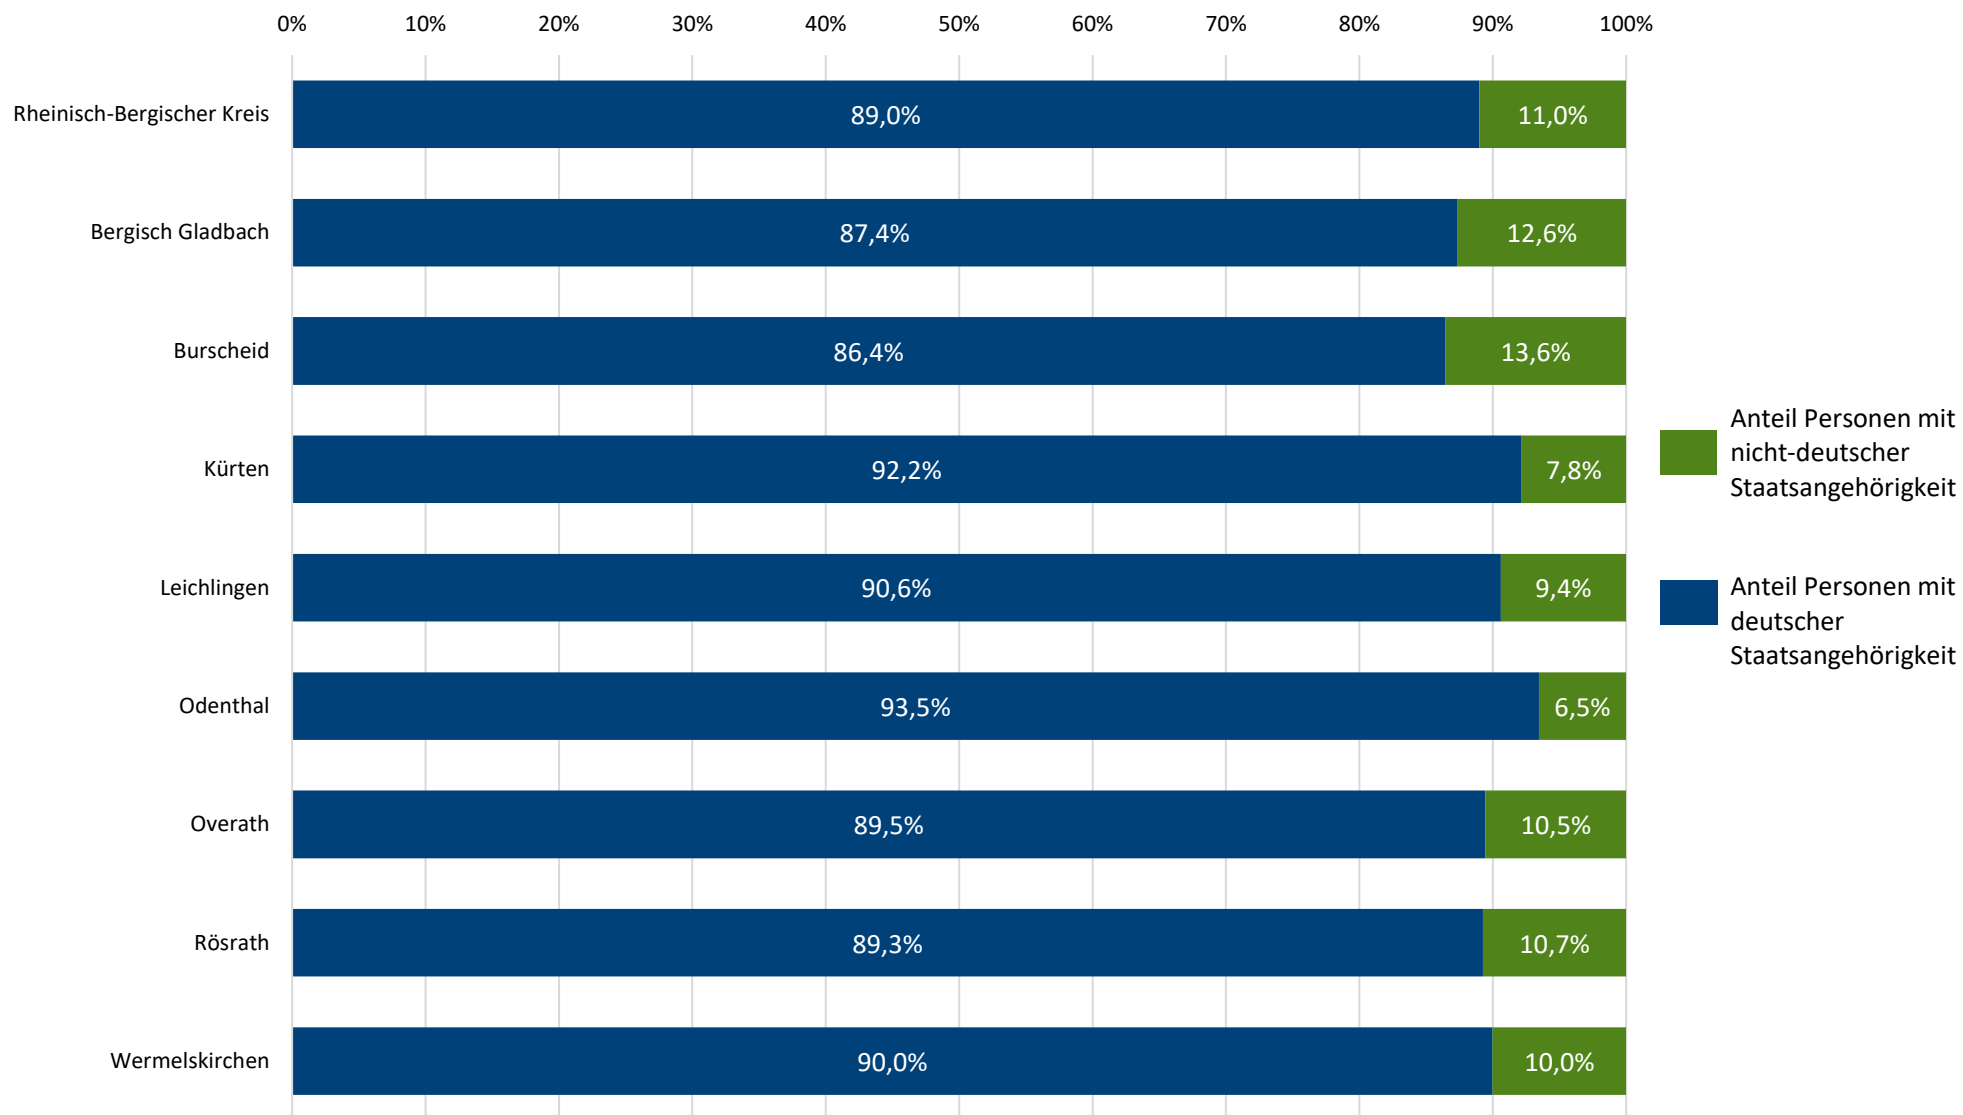

Anteil deutscher und nicht-deutscher Bevölkerung im Rheinisch-Bergischen Kreis und den kreisangehörigen Kommunen zum Stichtag 31.12.2022

Datenquelle: IT.NRW, Fortschreibung des Bevölkerungsstandes – Bevölkerungsstand nach Nationalität; eigene Berechnungen, eigene Darstellung; Abruf: September 2023

Bearbeitung: Rheinisch-Bergischer Kreis durch die Abteilung für Planung und Raumordnung