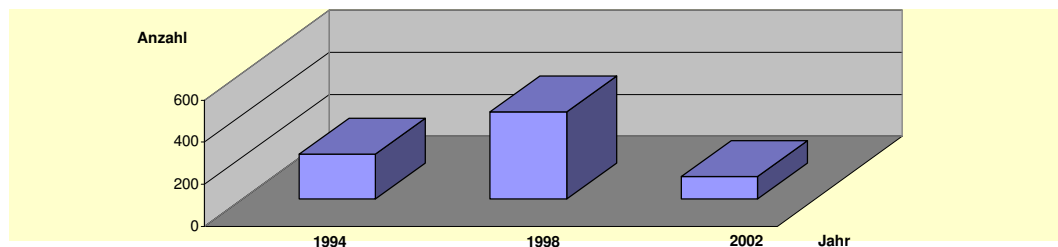

IX Soziales

Einrichtungen der Jugendhilfe der Stadt Bergisch Gladbach

Jahr	Einrichtungen der Jugendhilfe am 31.12.				Tätige Personen		
	insgesamt	darunter für Einrichtungen junger Volljähriger	darunter Einrichtungen der Jugendarbeit	Plätze in Einrichtungen junger Volljähriger	insgesamt	darunter in Einrichtungen junger Volljähriger	darunter in Einrichtungen der Jugendarbeit
1994	56	11	35	215	232	130	48
1998	50	8	35	417	211	111	63
2002	42	8	28	107	122	53	39

Entwicklung der Plätze in Einrichtungen junger Volljähriger

Quelle: Landesamt für Datenverarbeitung und Statistik, LDS NRW / eigene Berechnungen