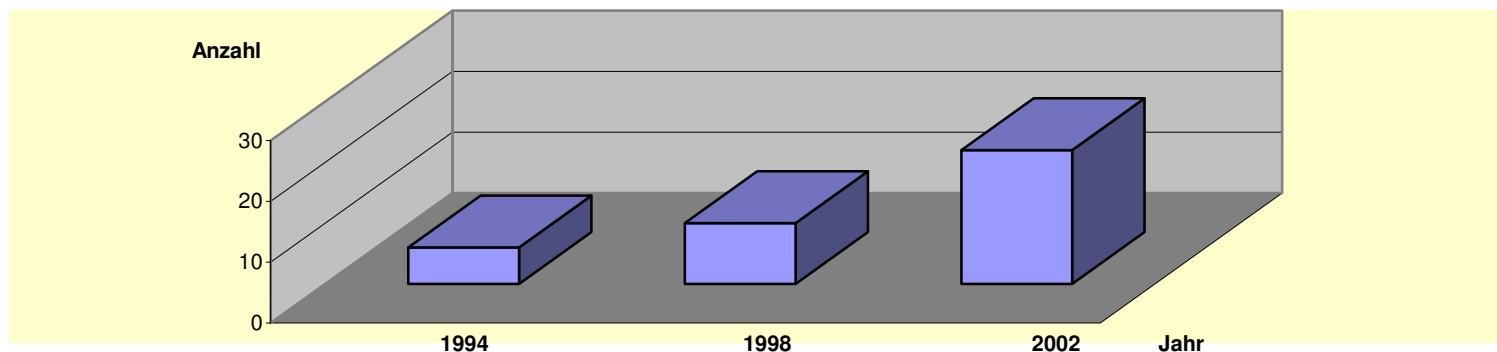

IX Soziales

Einrichtungen der Jugendhilfe der Stadt Burscheid

Jahr	Einrichtungen der Jugendhilfe am 31.12.				Tätige Personen		
	insgesamt	darunter für Einrichtungen junger Volljähriger	darunter Einrichtungen der Jugendarbeit	Plätze in Einrichtungen junger Volljähriger	insgesamt	darunter in Einrichtungen junger Volljähriger	darunter in Einrichtungen der Jugendarbeit
1994	2	1	1	6	3	2	1
1998	4	1	3	10	20	7	13
2002	7	2	4	22	28	12	16

Entwicklung der Plätze in Einrichtungen junger Volljähriger

Quelle: Landesamt für Datenverarbeitung und Statistik, LDS NRW / eigene Berechnungen