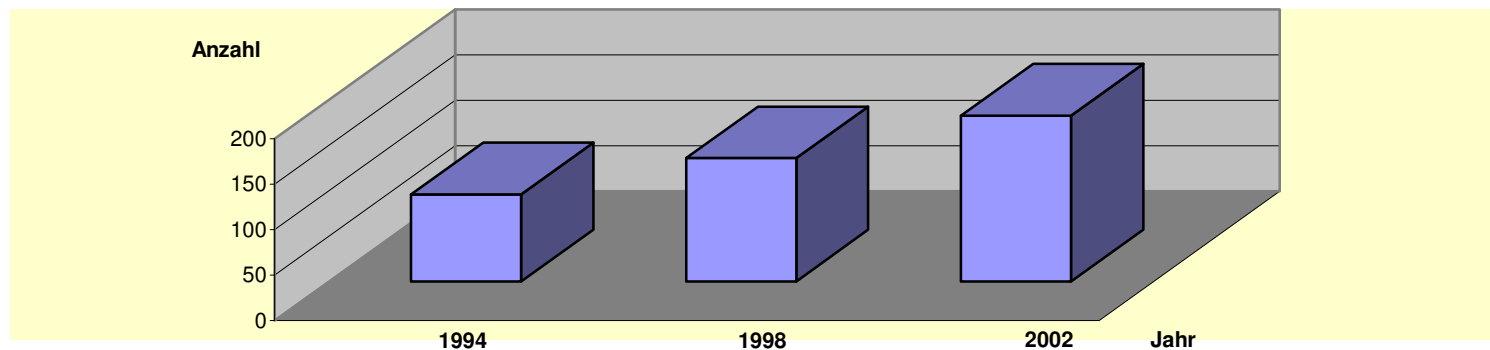

IX Soziales

Einrichtungen der Jugendhilfe der Gemeinde Kürten

Jahr	Einrichtungen der Jugendhilfe am 31.12.				Tätige Personen		
	insgesamt	darunter für Einrichtungen junger Volljähriger	darunter Einrichtungen der Jugendarbeit	Plätze in Einrichtungen junger Volljähriger	insgesamt	darunter in Einrichtungen junger Volljähriger	darunter in Einrichtungen der Jugendarbeit
1994	8	3	5	96	140	138	2
1998	9	4	5	136	131	129	2
2002	15	6	8	183	85	80	3

Entwicklung der Plätze in Einrichtungen junger Volljähriger

Quelle: Landesamt für Datenverarbeitung und Statistik, LDS NRW / eigene Berechnungen