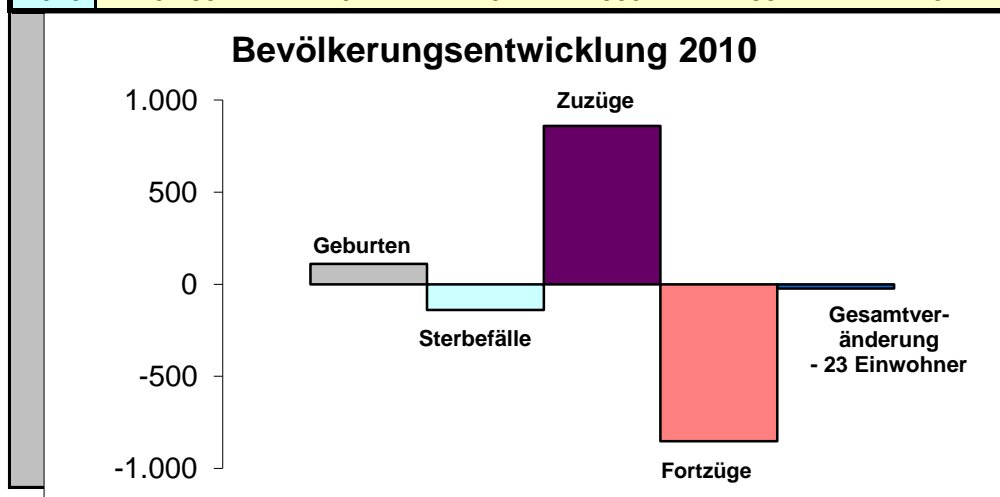

## Bevölkerungsentwicklung der Gemeinde Odenthal ab 1975

Jahr	Einwohner	Geburten	Sterbefälle	Zuzüge	Fortzüge	Gesamtveränderung
1975	11.936	112	-94	1.097	-895	220
1980	12.302	140	-98	880	-809	113
1985	12.878	141	-94	1.004	-781	270
1990	13.218	131	-115	899	-790	125
1995	13.909	152	-96	988	-838	206
2000	14.829	147	-101	900	-889	57
2005	15.781	128	-122	931	-897	40
2010	15.789	110	-140	860	-852	-23