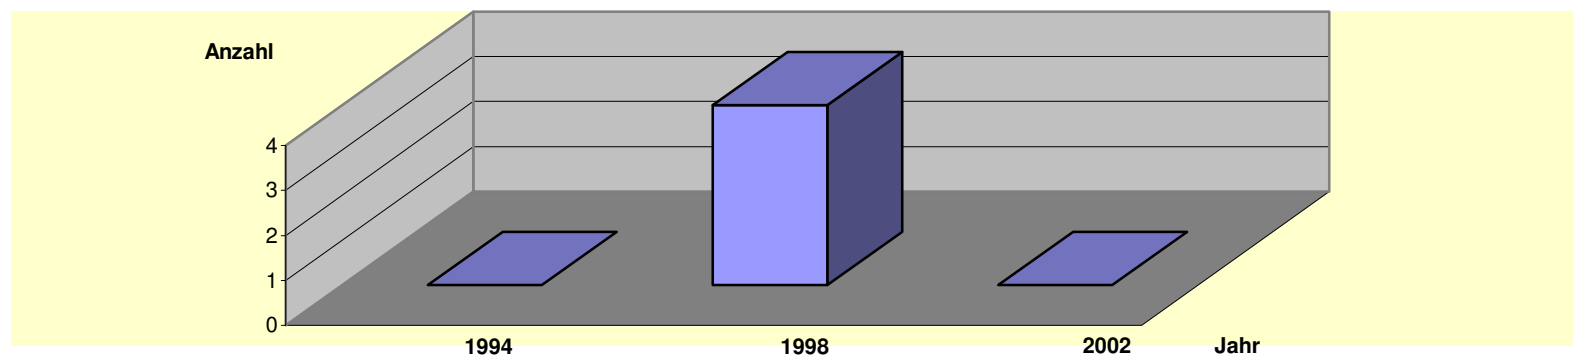

IX Soziales

Einrichtungen der Jugendhilfe der Gemeinde Odenthal

Jahr	Einrichtungen der Jugendhilfe am 31.12.				Tätige Personen		
	insgesamt	darunter für Einrichtungen junger Volljähriger	darunter Einrichtungen der Jugendarbeit	Plätze in Einrichtungen junger Volljähriger	insgesamt	darunter in Einrichtungen junger Volljähriger	darunter in Einrichtungen der Jugendarbeit
1994	3	0	3	0	33	0	33
1998	4	1	3	4	6	1	5
2002	6	0	6	0	5	0	5

Entwicklung der Plätze in Einrichtungen junger Volljähriger

Quelle: Landesamt für Datenverarbeitung und Statistik, LDS NRW / eigene Berechnungen