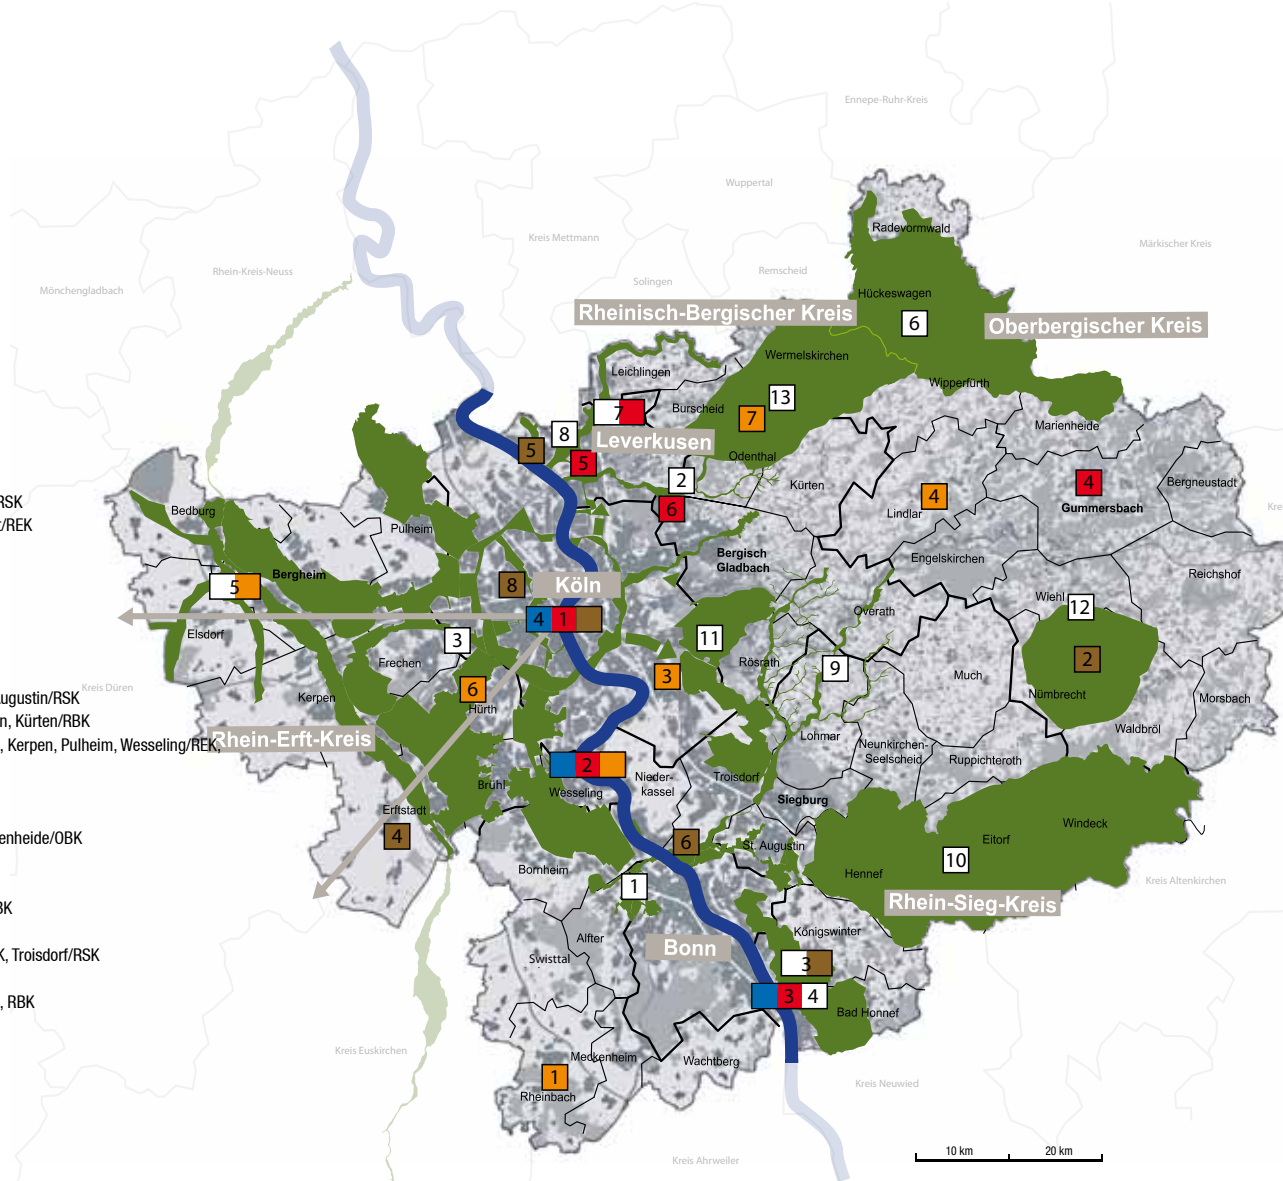

:grün

1. 1 Grünes C | Bonn, Alfter, Bornheim, Niederkassel, Troisdorf, Sankt Augustin/RSK
2. 2 Dhünnkorridor | Leverkusen, Odenthal, Burscheid, Wermelskirchen, Kürten/RBK
3. 3 RegioGrün | Köln, Bonn, Bergheim, Brühl, Erfstadt, Frechen, Hürth, Kerpen, Pulheim, Wesseling/REK, Bornheim/RSK, Bergisch Gladbach/RBK
4. 4 Gesamtperspektive Siebengebirge | Königswinter/RSK
5. 5 terra nova | Bergheim, Bedburg, Elsdorf/REK
6. 6 Wasserquintett | Radevormwald, Hückeswagen, Wipperfürth, Marienheide/OBK
7. 7 WupperWandel | Leverkusen, Leichlingen/RBK
8. 8 Grüner Fächer | Leverkusen
9. 9 Agger_Sülz_Korridor | Troisdorf, Lohmar/RSK, Rösrath, Overath/RBK
10. 10 natur und kultur quer zur Sieg | Hennef, Eitorf, Windeck, RSK
11. 11 Königsforst_Wahner Heide | Köln, Bergisch Gladbach, Rösrath/RBK, Troisdorf/RSK
12. 12 Homburger Ländchen | Nümbrecht, Wiehl/OBK, Waldbröl
13. 13 Dhünnhochflächen | Burscheid, Kürten, Odenthal, Wermelskirchen, RBK

:gärten der technik

1. 1 agrohort | Rheinbach, Meckenheim/RSK
2. 2 chemtech | Wesseling/REK
3. 3 envihab | Köln
4. 4 metabolon | Lindlar, Engelskirchen/OBK
5. 5 terra nova | Bergheim, Bedburg, Elsdorf/REK
6. 6 chemergie | Hürth/REK
7. 7 aqualon | RBK

- Köln [K]
- Bonn [BN]
- Leverkusen [LEV]
- Rhein-Erft-Kreis [REK]
- Bedburg
- Bergheim
- Brühl
- Elsdorf
- Erfstadt
- Frechen
- Hürth
- Kerpen
- Pulheim
- Wesseling
- Rhein-Sieg-Kreis [RSK]
- Alfter
- Bad Honnef
- Bornheim
- Eitorf
- Hennef
- Königswinter
- Lohmar
- Meckenheim
- Much
- Niederkassel
- Neunkirchen-Seelscheid
- Rheinbach
- Ruppichteroth
- Sankt Augustin
- Siegburg
- Swisttal
- Troisdorf
- Wachtberg
- Windeck
- Rheinisch-Bergischer Kreis [RBK]
- Bergisch Gladbach
- Burscheid
- Kürten
- Leichlingen
- Odenthal
- Overath
- Rösrath
- Wermelskirchen
- Oberbergischer Kreis [OBK]
- Bergneustadt
- Engelskirchen
- Gummersbach
- Hückeswagen
- Lindlar
- Marienheide
- Morsbach
- Nümbrecht
- Radevormwald
- Reichshof
- Waldbröl
- Wiehl
- Wipperfürth

10 km 20 km

Die Regionale 2010 ist ein Strukturprogramm des Landes Nordrhein-Westfalen in der Region Köln/Bonn

Die Landesregierung Nordrhein-Westfalen

:region in zahlen

- 3 kreisfreie Städte [K, BN, LEV]
- 4 Landkreise [RBK, OBK, RSK, REK]
- 50 kreisangehörige Kommunen
- ~ 4.000 km² Fläche
- ~ 3.000.000 Einwohner
- ~ 300.000 Unternehmen