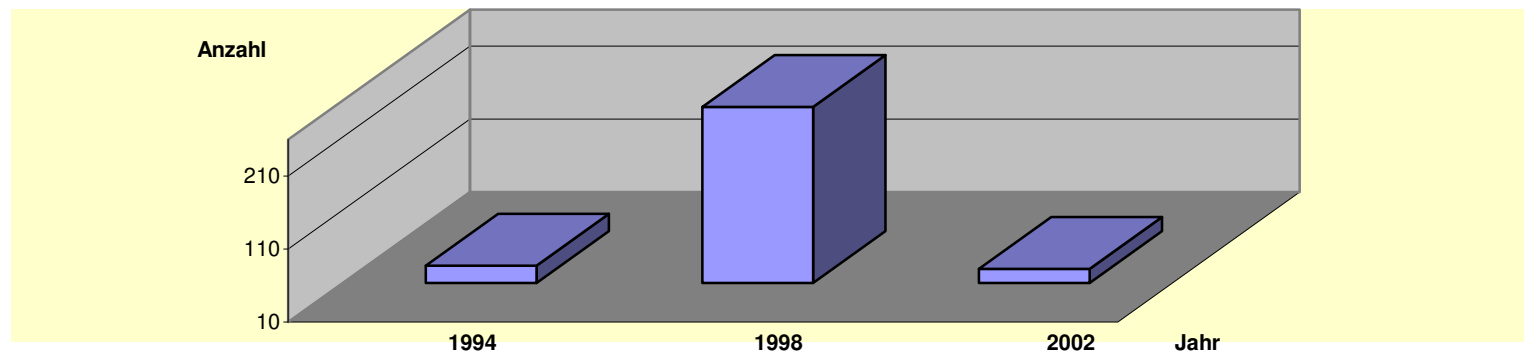

IX Soziales

Einrichtungen der Jugendhilfe der Stadt Rösrath

Jahr	Einrichtungen der Jugendhilfe am 31.12.				Tätige Personen		
	insgesamt	darunter für Einrichtungen junger Volljähriger	darunter Einrichtungen der Jugendarbeit	Plätze in Einrichtungen junger Volljähriger	insgesamt	darunter in Einrichtungen junger Volljähriger	darunter in Einrichtungen der Jugendarbeit
1994	4	2	2	34	41	38	3
1998	9	2	6	251	68	21	7
2002	9	4	3	29	181	15	8

Entwicklung der Plätze in Einrichtungen junger Volljähriger

Quelle: Landesamt für Datenverarbeitung und Statistik, LDS NRW / eigene Berechnungen