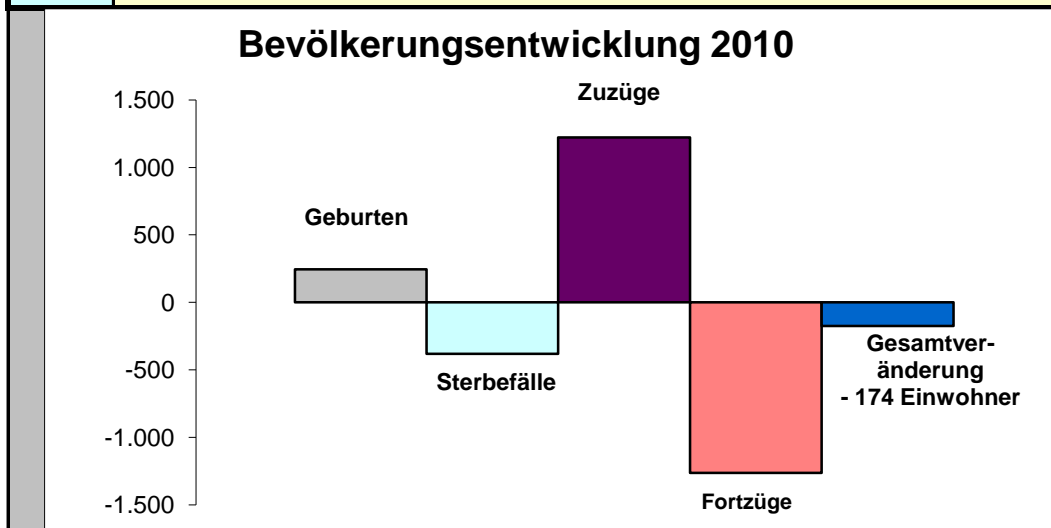

## Bevölkerungsentwicklung der Stadt Wermelskirchen ab 1975

Jahr	Einwohner	Geburten	Sterbefälle	Zuzüge	Fortzüge	Gesamtveränderung
1975	34.852	317	-427	1.627	-1.718	-201
1980	34.737	364	-418	1.673	-1.607	12
1985	33.860	331	-416	1.402	-1.362	-45
1990	35.865	404	-428	1.840	-1.286	530
1995	37.123	346	-419	1.573	-1.416	84
2000	37.016	374	-381	1.239	-1.455	-223
2005	36.588	250	-386	1.353	-1.394	-177
2010	35.611	246	-381	1.222	-1.263	-174