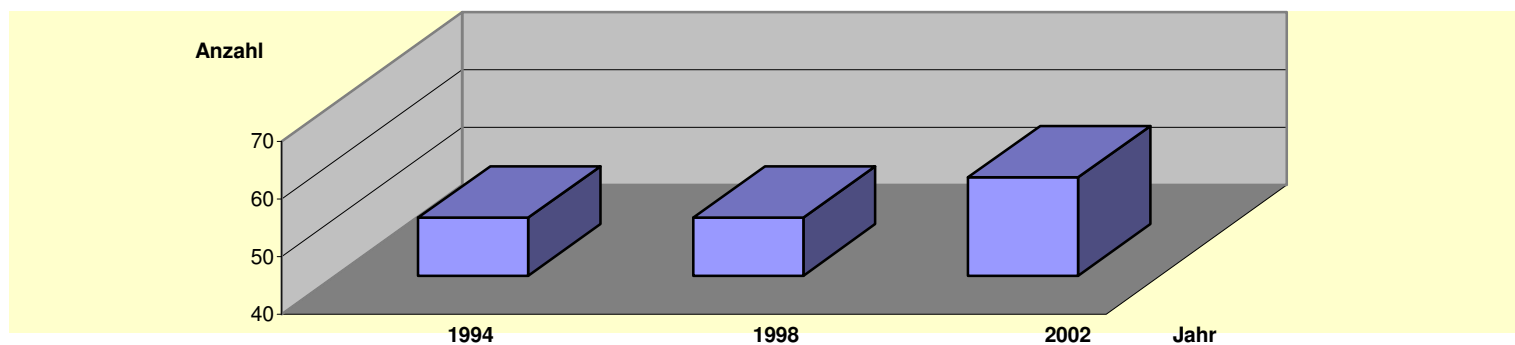

IX Soziales

Einrichtungen der Jugendhilfe der Stadt Wermelskirchen

Jahr	Einrichtungen der Jugendhilfe am 31.12.				Tätige Personen		
	insgesamt	darunter für Einrichtunge	darunter Einrichtunge	Plätze in Einrichtungen	insgesamt	darunter in Einrichtungen	darunter in Einrichtungen der
1994	22	2	17	50	63	30	22
1998	26	2	20	50	65	28	24
2002	19	2	14	57	69	33	18

Entwicklung der Plätze in Einrichtungen junger Volljähriger

Quelle: Landesamt für Datenverarbeitung und Statistik, LDS NRW / eigene Berechnungen