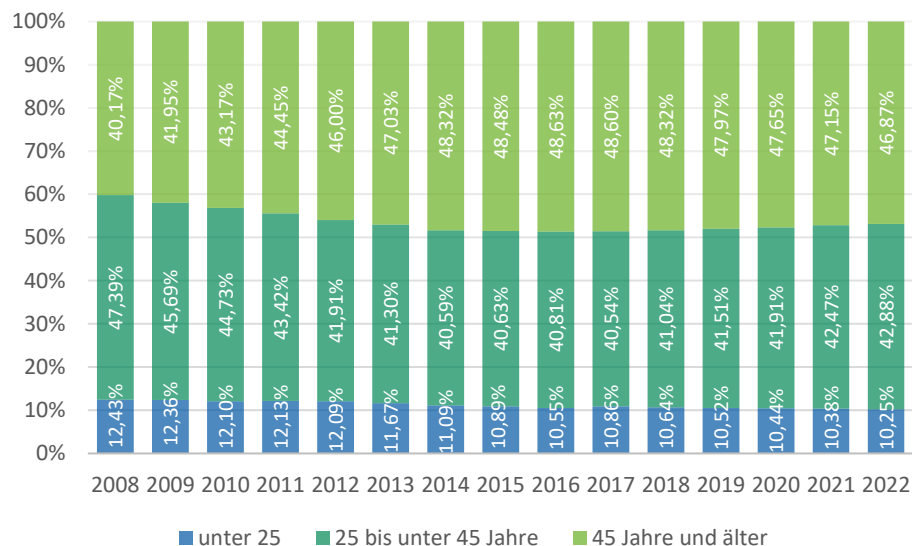

Sozialversicherungspflichtig Beschäftigte nach Altersgruppen und Geschlecht, jeweils zum 31.12. eines Jahres am Arbeitsort Bergisch Gladbach

	Insgesamt			unter 25 Jahre			25 bis unter 45 Jahre			45 Jahre und älter		
	Insgesamt	männlich	weiblich	Insgesamt	männlich	weiblich	Insgesamt	männlich	weiblich	Insgesamt	männlich	weiblich
2008	31.341	15.585	15.756	3.897	1.880	2.017	14.853	7.595	7.258	12.591	6.110	6.481
2009	31.361	15.229	16.132	3.876	1.821	2.055	14.328	7.159	7.169	13.157	6.249	6.908
2010	32.136	15.539	16.597	3.888	1.854	2.034	14.374	7.117	7.257	13.874	6.568	7.306
2011	32.274	15.814	16.460	3.914	1.944	1.970	14.014	6.992	7.022	14.346	6.878	7.468
2012	32.196	15.513	16.683	3.893	1.920	1.973	13.492	6.590	6.902	14.811	7.003	7.808
2013	32.301	15.544	16.757	3.771	1.881	1.890	13.340	6.558	6.782	15.190	7.105	8.085
2014	31.663	15.268	16.395	3.512	1.751	1.761	12.851	6.329	6.522	15.300	7.188	8.112
2015	32.772	15.677	17.095	3.570	1.729	1.841	13.314	6.537	6.777	15.888	7.411	8.477
2016	33.349	15.972	17.377	3.519	1.766	1.753	13.611	6.638	6.973	16.219	7.568	8.651
2017	33.963	16.262	17.701	3.690	1.867	1.823	13.767	6.715	7.052	16.506	7.680	8.826
2018	34.528	16.471	18.057	3.675	1.844	1.831	14.170	6.896	7.274	16.683	7.731	8.952
2019	34.870	16.527	18.343	3.669	1.872	1.797	14.475	6.958	7.517	16.726	7.697	9.029
2020	35.534	16.806	18.728	3.710	1.869	1.841	14.891	7.191	7.700	16.933	7.746	9.187
2021	35.661	16.685	18.976	3.701	1.840	1.861	15.145	7.305	7.840	16.815	7.540	9.275
2022	35.915	16.826	19.089	3.682	1.865	1.817	15.399	7.377	8.022	16.834	7.584	9.250

Relative Verteilung der sozialversicherungspflichtig Beschäftigten nach Altersgruppen in Bergisch Gladbach

Relative Entwicklung der sozialversicherungspflichtig Beschäftigten nach Altersgruppen in Bergisch Gladbach seit 2008 (2008 = 100 %)