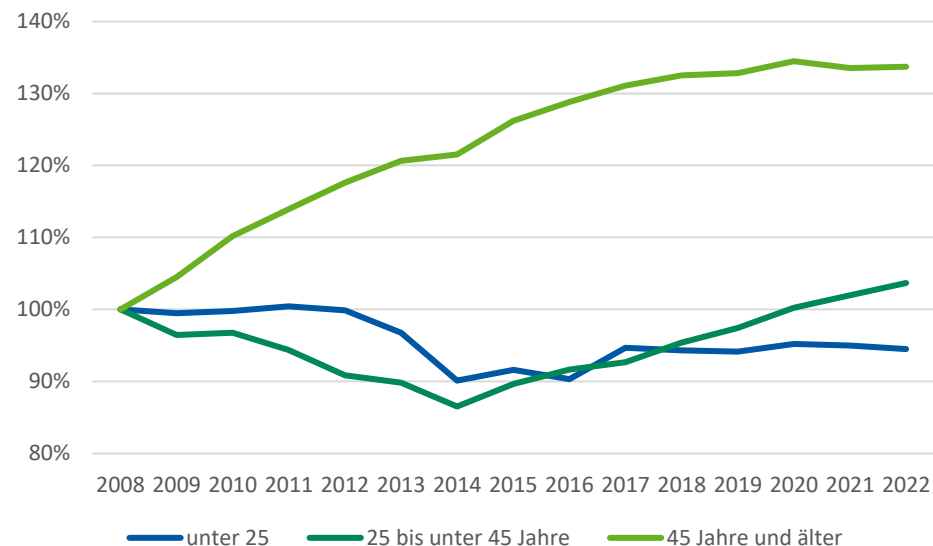

Sozialversicherungspflichtig Beschäftigte nach Altersgruppen und Geschlecht, jeweils zum 31.12. eines Jahres am Arbeitsort Bergisch Gladbach

	Insgesamt			unter 25 Jahre			25 bis unter 45 Jahre			45 Jahre und älter		
	Insgesamt	männlich	weiblich	Insgesamt	männlich	weiblich	Insgesamt	männlich	weiblich	Insgesamt	männlich	weiblich
2008	31.341	15.585	15.756	3.897	1.880	2.017	14.853	7.595	7.258	12.591	6.110	6.481
2009	31.361	15.229	16.132	3.876	1.821	2.055	14.328	7.159	7.169	13.157	6.249	6.908
2010	32.136	15.539	16.597	3.888	1.854	2.034	14.374	7.117	7.257	13.874	6.568	7.306
2011	32.274	15.814	16.460	3.914	1.944	1.970	14.014	6.992	7.022	14.346	6.878	7.468
2012	32.196	15.513	16.683	3.893	1.920	1.973	13.492	6.590	6.902	14.811	7.003	7.808
2013	32.301	15.544	16.757	3.771	1.881	1.890	13.340	6.558	6.782	15.190	7.105	8.085
2014	31.663	15.268	16.395	3.512	1.751	1.761	12.851	6.329	6.522	15.300	7.188	8.112
2015	32.772	15.677	17.095	3.570	1.729	1.841	13.314	6.537	6.777	15.888	7.411	8.477
2016	33.349	15.972	17.377	3.519	1.766	1.753	13.611	6.638	6.973	16.219	7.568	8.651
2017	33.963	16.262	17.701	3.690	1.867	1.823	13.767	6.715	7.052	16.506	7.680	8.826
2018	34.528	16.471	18.057	3.675	1.844	1.831	14.170	6.896	7.274	16.683	7.731	8.952
2019	34.870	16.527	18.343	3.669	1.872	1.797	14.475	6.958	7.517	16.726	7.697	9.029
2020	35.534	16.806	18.728	3.710	1.869	1.841	14.891	7.191	7.700	16.933	7.746	9.187
2021	35.661	16.685	18.976	3.701	1.840	1.861	15.145	7.305	7.840	16.815	7.540	9.275
2022	35.915	16.826	19.089	3.682	1.865	1.817	15.399	7.377	8.022	16.834	7.584	9.250

Relative Verteilung der sozialversicherungspflichtig Beschäftigten nach Altersgruppen in Bergisch Gladbach

Relative Entwicklung der sozialversicherungspflichtig Beschäftigten nach Altersgruppen in Bergisch Gladbach seit 2008 (2008 = 100 %)