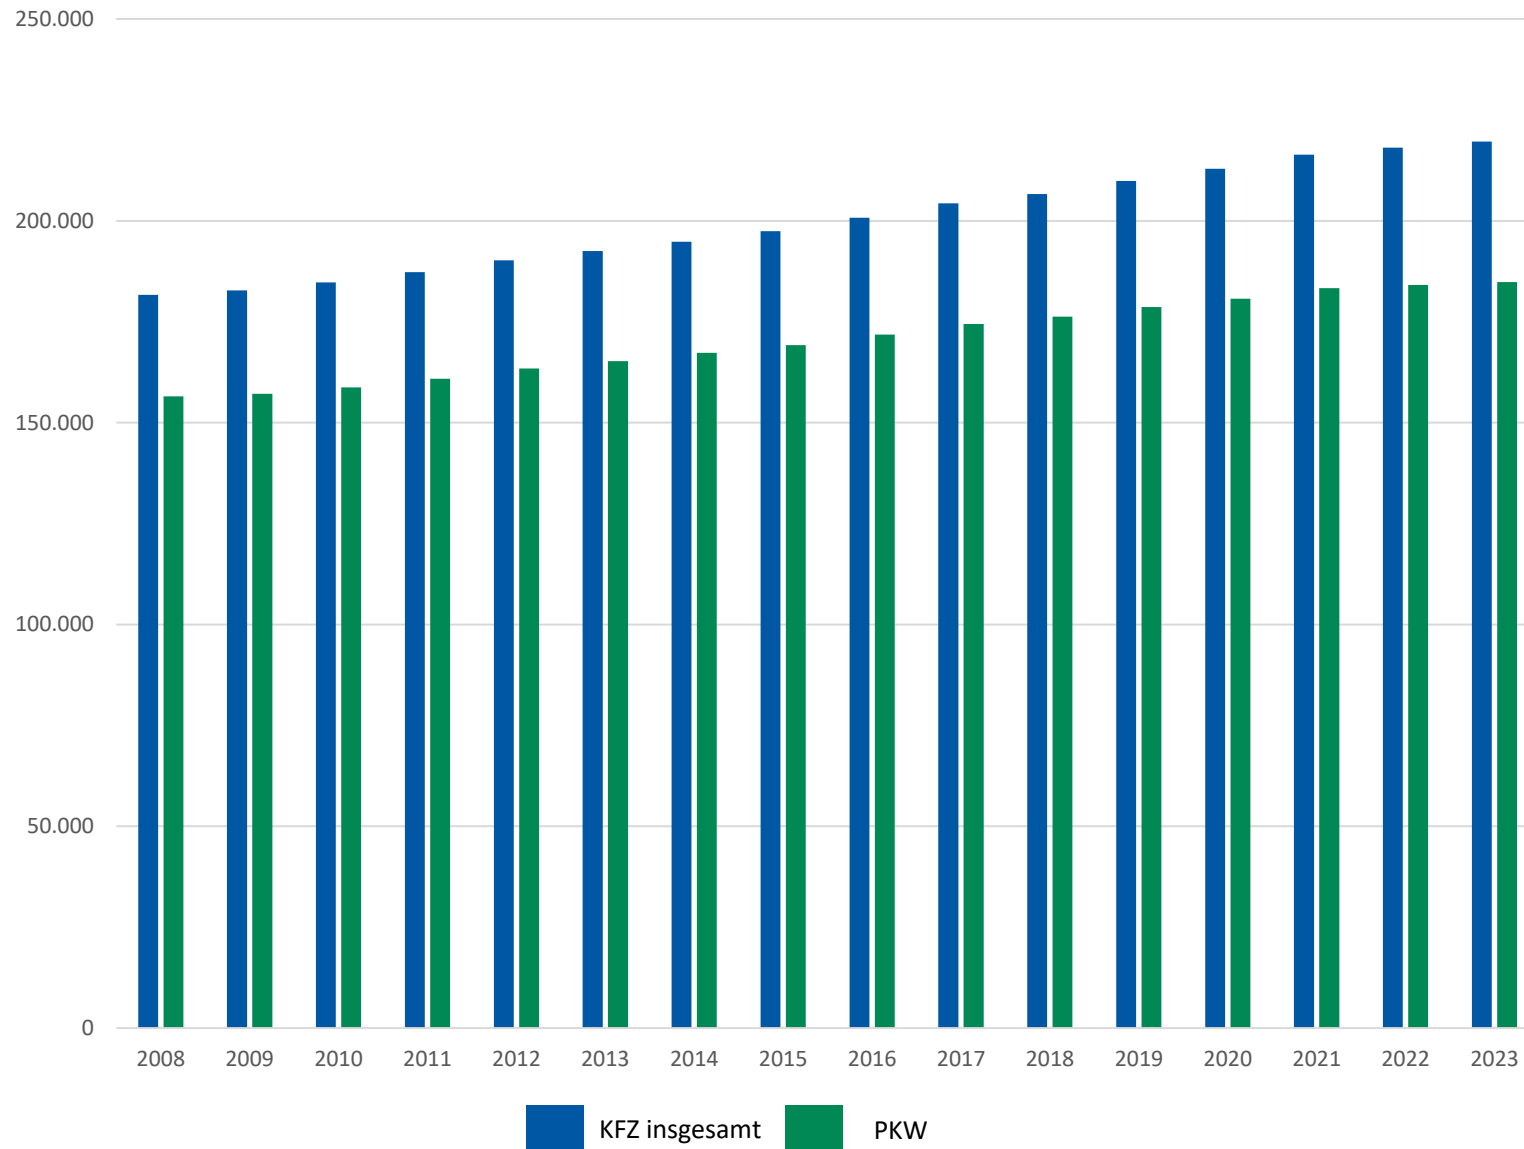

Entwicklung des Kraftfahrzeugbestandes im Rheinisch-Bergischen Kreis von 2008 bis 2023 (Fahrzeugbestand jeweils zum 01.01. eines Jahres)

Datenquelle: Kraftfahrt Bundesamt - Bestand an Kraftfahrzeugen und Kraftfahrzeuganhängern nach Gemeinden; Abruf: Juli 2023, eigene Darstellung