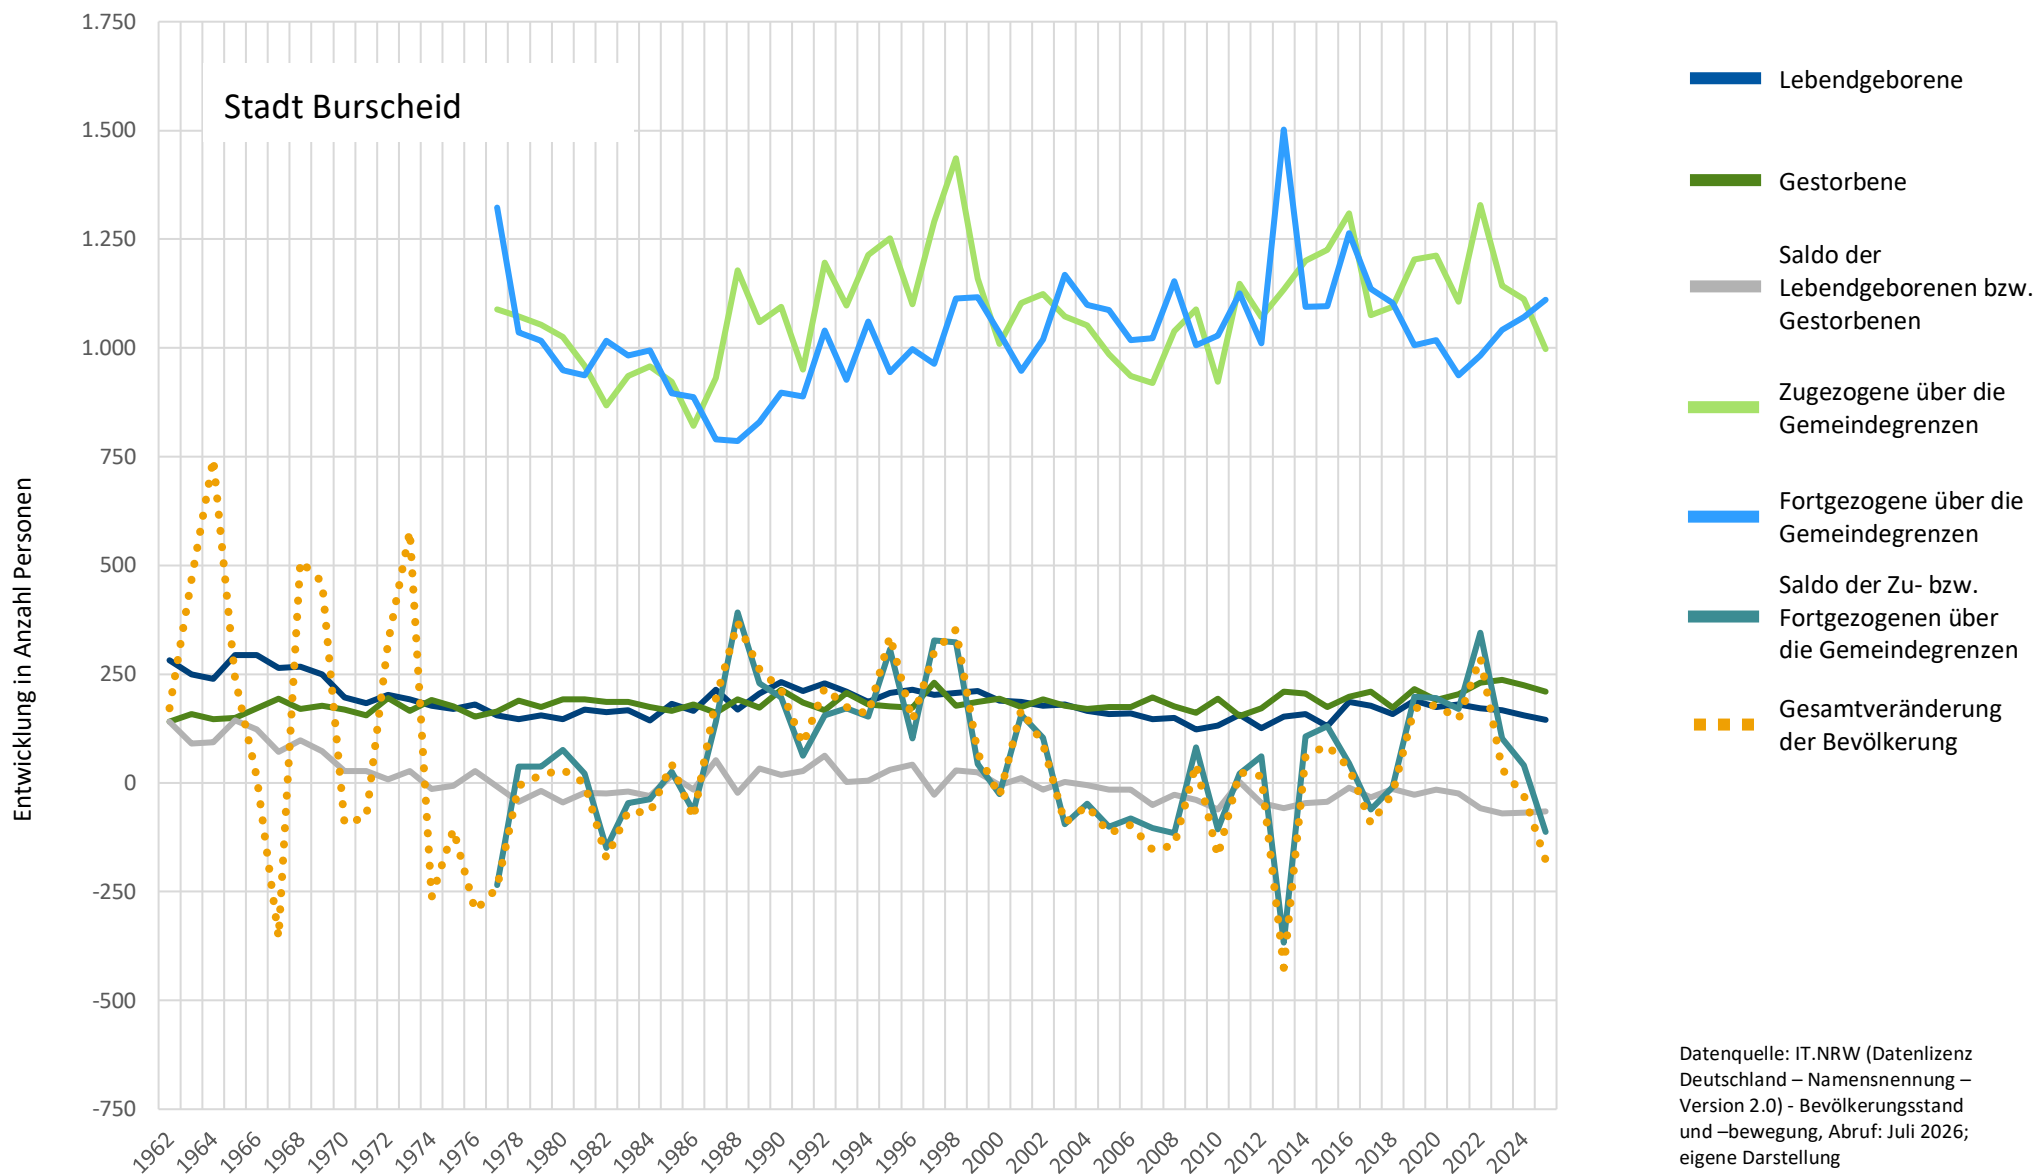

### Bevölkerungsbewegung in Burscheid: natürliche Bevölkerungsentwicklung, Wanderungsbewegung und Gesamtentwicklung von 1962 bis 2025

Bevölkerungsbewegungen zwischen 2002 und 2025 in Burscheid [Anzahl Personen]							
	Lebendgeburten	Gestorbene	Saldo der Geburten- bzw. Sterbefälle	Zugezogene über die Gemeindegrenzen	Fortgezogene über die Gemeindegrenzen	Saldo der Zu- bzw. Fortgezogenen über die Gemeindegrenzen	Gesamtveränderung der Bevölkerung
2002	177	192	-15	1.124	1.020	104	89
2003	181	178	3	1.073	1.168	-95	-92
2004	165	170	-5	1.052	1.099	-47	-52
2005	159	174	-15	986	1.087	-101	-116
2006	160	175	-15	936	1.018	-82	-97
2007	146	197	-51	919	1.022	-103	-154
2008	149	176	-27	1.038	1.154	-116	-143
2009	123	162	-39	1.088	1.006	82	43
2010	132	193	-61	922	1.029	-107	-168
2011	157	154	3	1.147	1.125	22	25
2012	126	172	-46	1.071	1.010	61	15
2013	152	210	-58	1.135	1.502	-367	-425
2014	159	205	-46	1.201	1.094	107	61
2015	131	175	-44	1.226	1.096	130	86
2016	187	198	-11	1.309	1.264	45	34
2017	177	210	-33	1.075	1.136	-61	-94
2018	159	173	-14	1.094	1.104	-10	-24
2019	189	216	-27	1.204	1.006	198	171
2020	175	191	-16	1.213	1.018	195	179
2021	180	204	-24	1.107	937	170	146
2022	172	230	-58	1.328	982	346	288
2023	167	237	-70	1.143	1.041	102	32
2024	156	225	-69	1.112	1.071	41	-28
2025	145	210	-65	998	1.110	-112	-177

Maxima und Minima der Bevölkerungsbewegung 1962 bis 2025 in Burscheid [Anzahl Personen]														
	Lebendgeburten		Gestorbene		Saldo der Geburten- bzw. Sterbefälle		Zugezogene über die Gemeindegrenzen		Fortgezogene über die Gemeindegrenzen		Saldo der Zu- bzw. Fortgezogenen über die Gemeindegrenzen		Gesamtveränderung der Bevölkerung	
	Maximum	Minimum	Maximum	Minimum	Maximum	Minimum	Maximum	Minimum	Maximum	Minimum	Maximum	Minimum	Maximum	Minimum
Jahr	1965	2009	2023	1962	1965	2023	1998	1986	2013	1988	1988	2013	1964	2013
Wert	294	123	237	141	144	-70	1.436	821	1.502	786	392	-367	745	-425