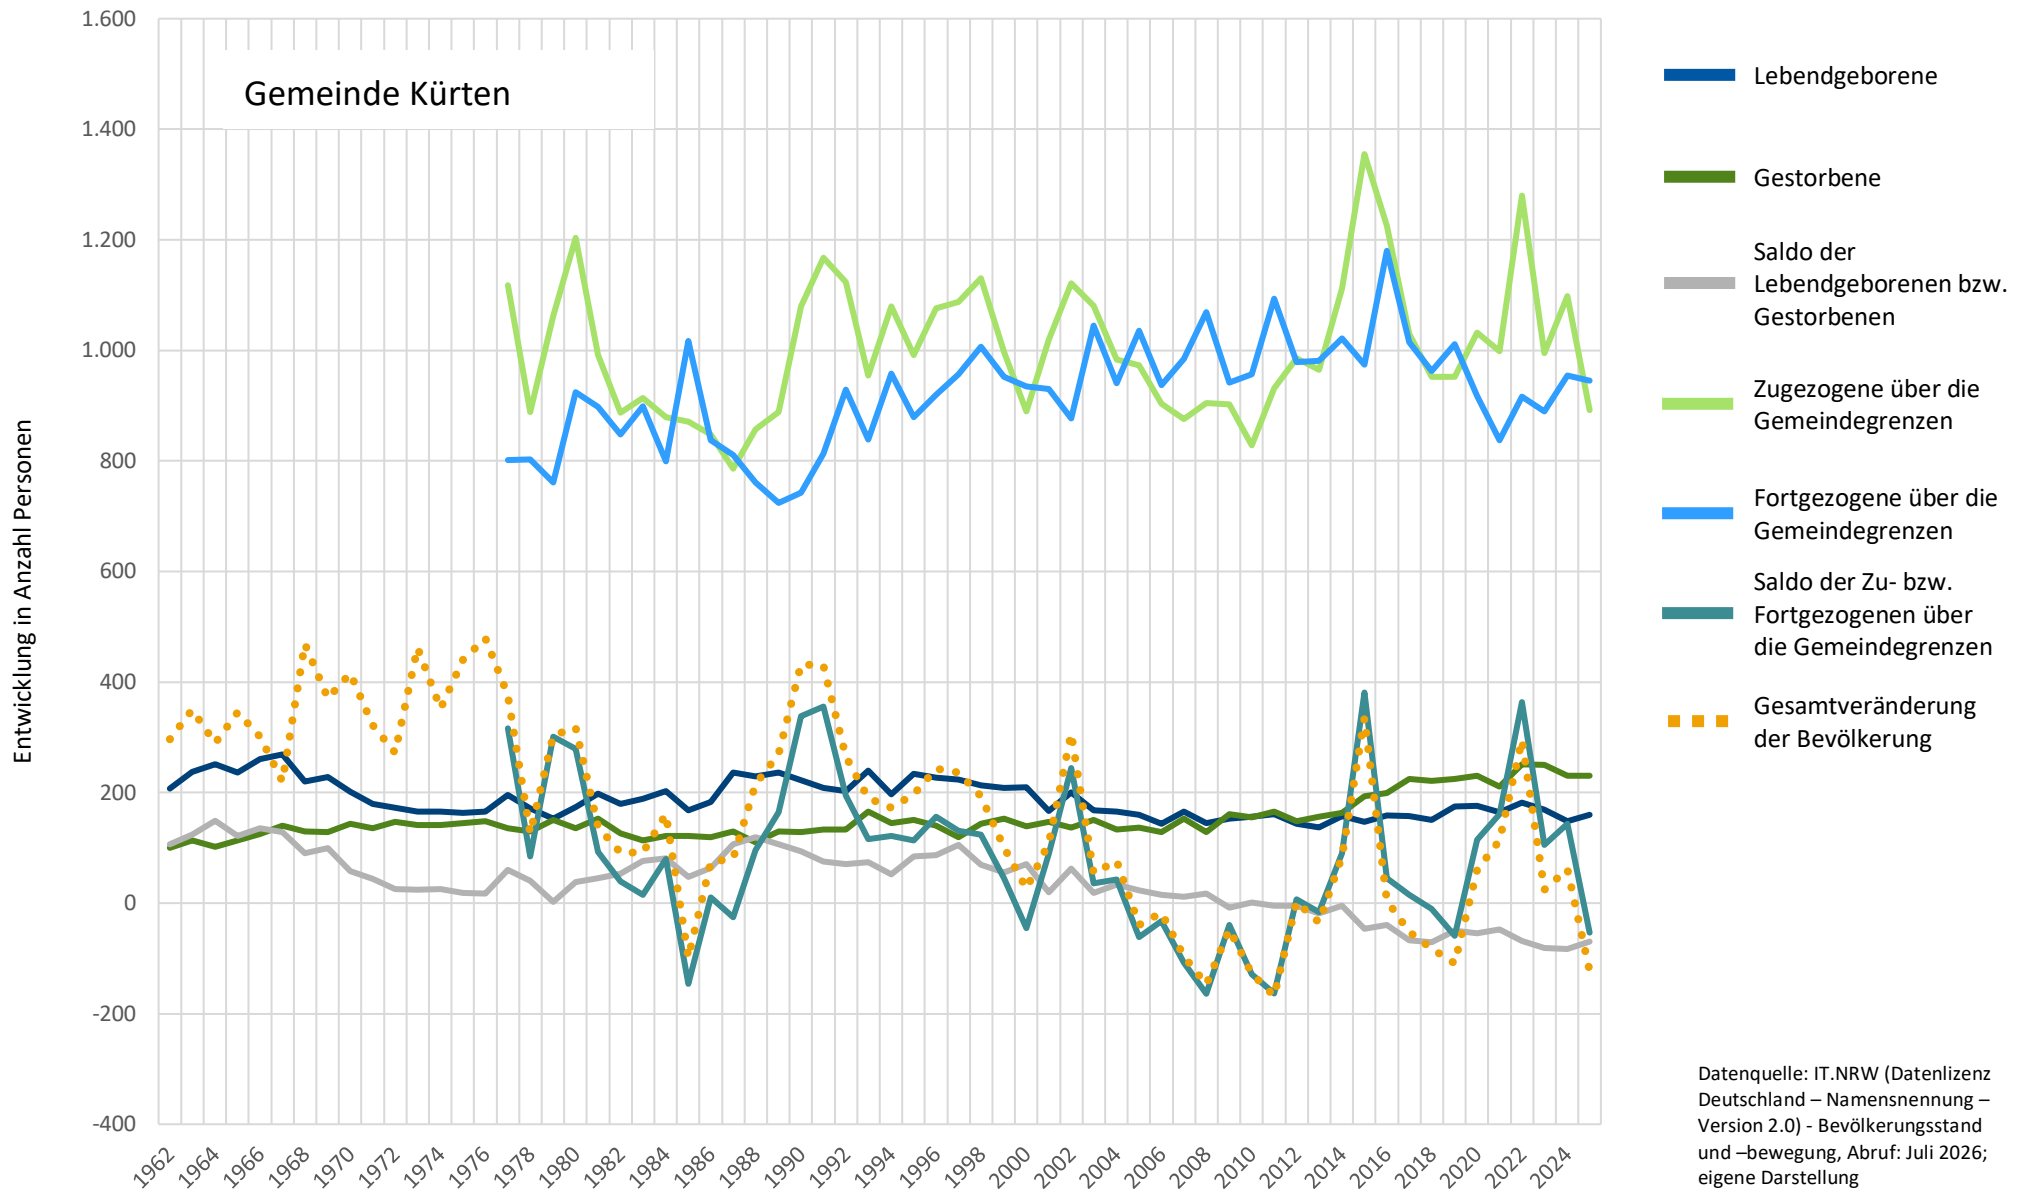

Bevölkerungsbewegung in Kürten: natürliche Bevölkerungsentwicklung, Wanderungsbewegung und Gesamtentwicklung von 1962 bis 2025

Bevölkerungsbewegungen zwischen 2002 und 2025 in Kürten [Anzahl Personen]														
	Lebendgeburten		Gestorbene		Saldo der Geburten- bzw. Sterbefälle		Zugezogene über die Gemeindegrenzen		Fortgezogene über die Gemeindegrenzen		Saldo der Zu- bzw. Fortgezogenen über die Gemeindegrenzen		Gesamtveränderung der Bevölkerung	
	2002	200		137		63		1.121		877		244		307
2003	168		150		18		1.081		1.045		36		54	
2004	166		133		33		983		940		43		76	
2005	160		137		23		973		1.035		-62		-39	
2006	143		128		15		904		937		-33		-18	
2007	165		153		12		876		984		-108		-96	
2008	145		128		17		905		1.069		-164		-147	
2009	153		161		-8		902		942		-40		-48	
2010	156		155		1		828		957		-129		-128	
2011	161		166		-5		931		1.094		-163		-168	
2012	143		148		-5		986		979		7		2	
2013	137		156		-19		965		981		-16		-35	
2014	158		163		-5		1.112		1.022		90		85	
2015	147		193		-46		1.355		974		381		335	
2016	159		199		-40		1.225		1.180		45		5	
2017	158		225		-67		1.030		1.015		15		-52	
2018	150		221		-71		952		963		-11		-82	
2019	175		225		-50		952		1.011		-59		-109	
2020	176		231		-55		1.032		917		115		60	
2021	164		211		-47		998		837		161		114	
2022	182		251		-69		1.280		916		364		295	
2023	169		250		-81		995		890		105		24	
2024	148		231		-83		1.098		954		144		61	
2025	160		230		-70		892		945		-53		-123	
Maxima und Minima der Bevölkerungsbewegung 1962 bis 2025 in Kürten [Anzahl Personen]														
	Lebendgeburten		Gestorbene		Saldo der Geburten- bzw. Sterbefälle		Zugezogene über die Gemeindegrenzen		Fortgezogene über die Gemeindegrenzen		Saldo der Zu- bzw. Fortgezogenen über die Gemeindegrenzen		Gesamtveränderung der Bevölkerung	
	Maximum	Minimum	Maximum	Minimum	Maximum	Minimum	Maximum	Minimum	Maximum	Minimum	Maximum	Minimum	Maximum	Minimum
Jahr	1967	2013	2022	1962	1964	2024	2015	1987	2016	1989	2015	2008	1976	2011
Wert	269	137	251	100	149	-83	1.355	786	1.180	724	381	-164	479	-168