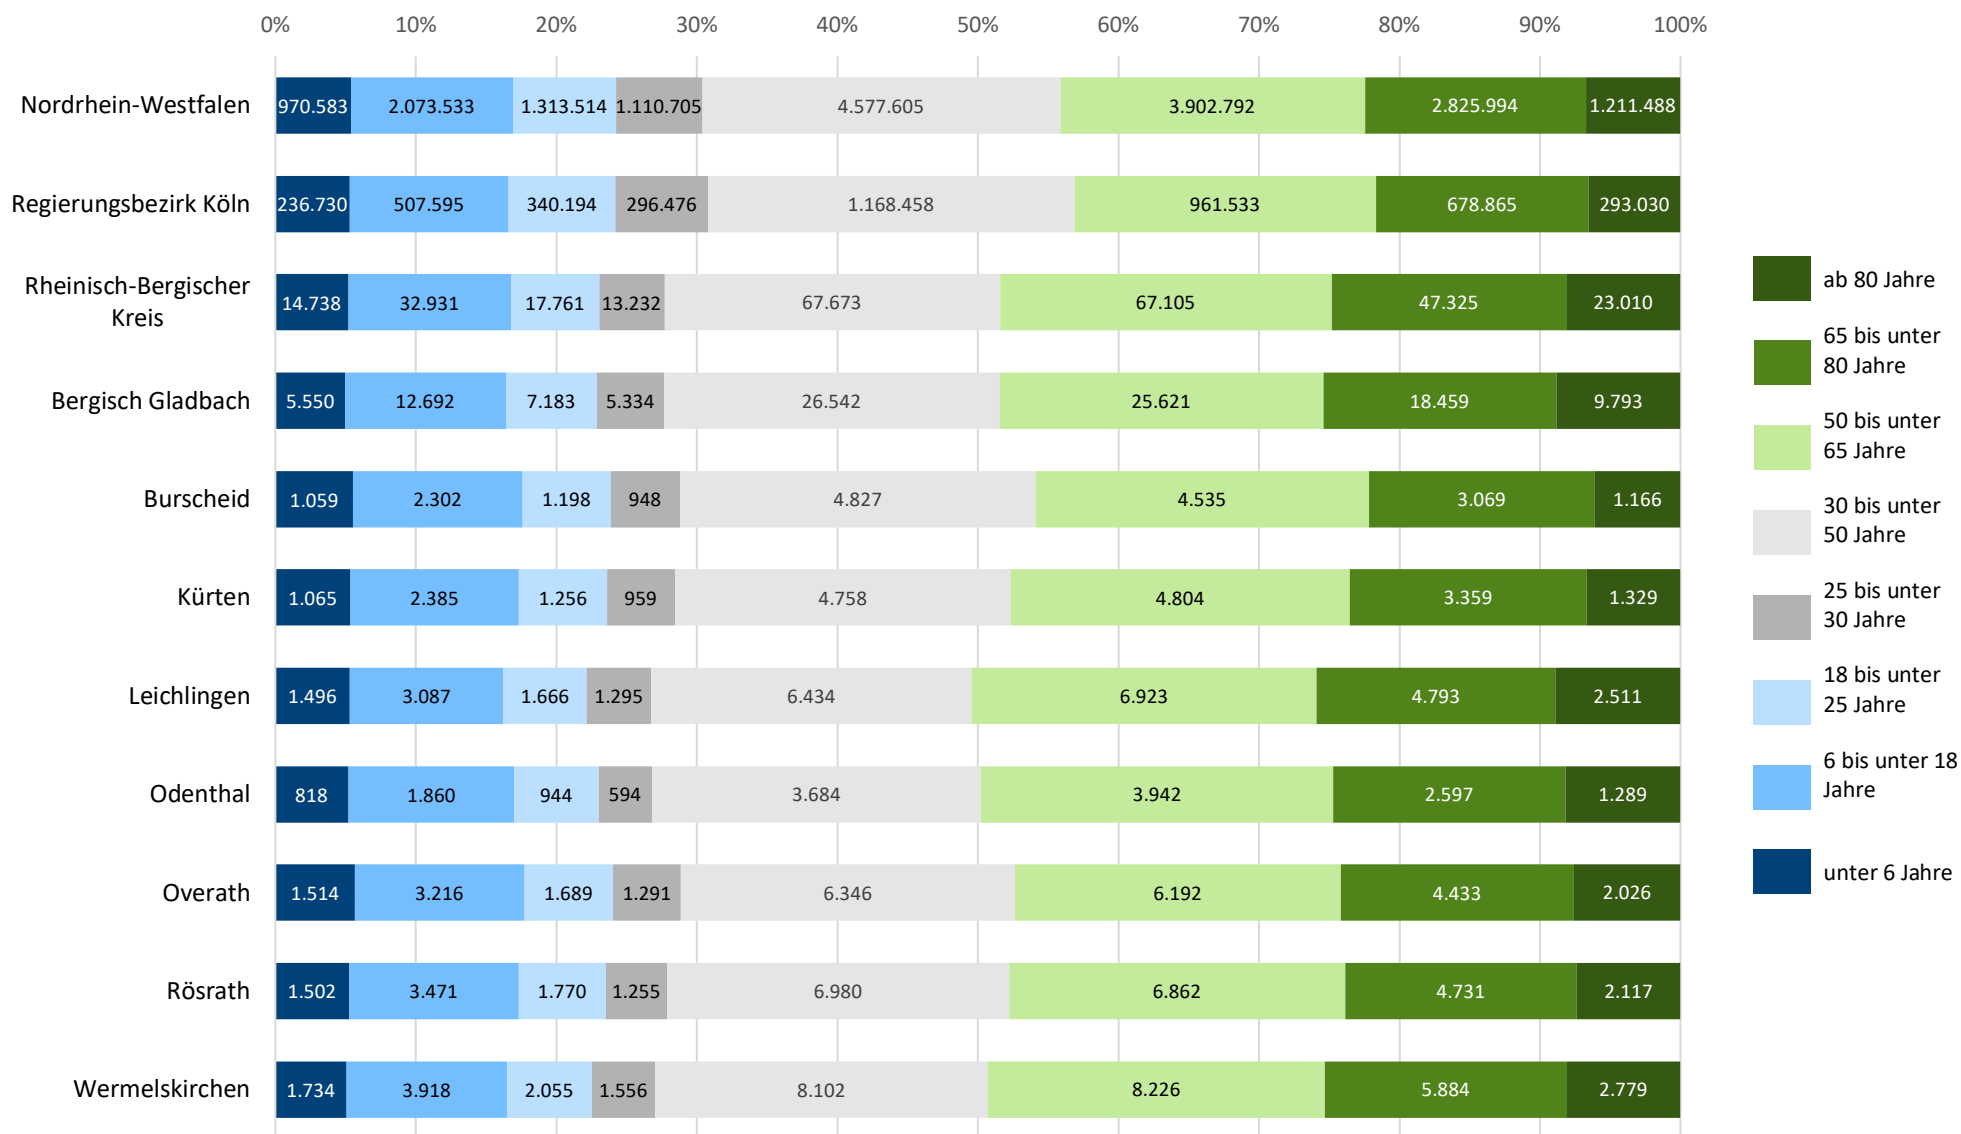

Bevölkerungsstruktur absolut nach Altersklassen im Rheinisch-Bergischen Kreis und in den kreisangehörigen Kommunen zum Stichtag 31.12.2025

Datenquelle: IT.NRW (Datenlizenz Deutschland – Namensnennung – Version 2.0), Fortschreibung des Bevölkerungsstandes – Bevölkerungsstand nach Altersjahren, eigene Darstellung; Abruf: Juni 2026

Bevölkerungsstruktur relativ nach Altersklassen im Rheinisch-Bergischen Kreis und in den kreisangehörigen Kommunen zum Stichtag 31.12.2025

Datenquelle: IT.NRW (Datenlizenz Deutschland – Namensnennung – Version 2.0), Fortschreibung des Bevölkerungsstandes – Bevölkerungsstand nach Altersjahren, eigene Berechnung, eigene Darstellung; Abruf: Juni 2026