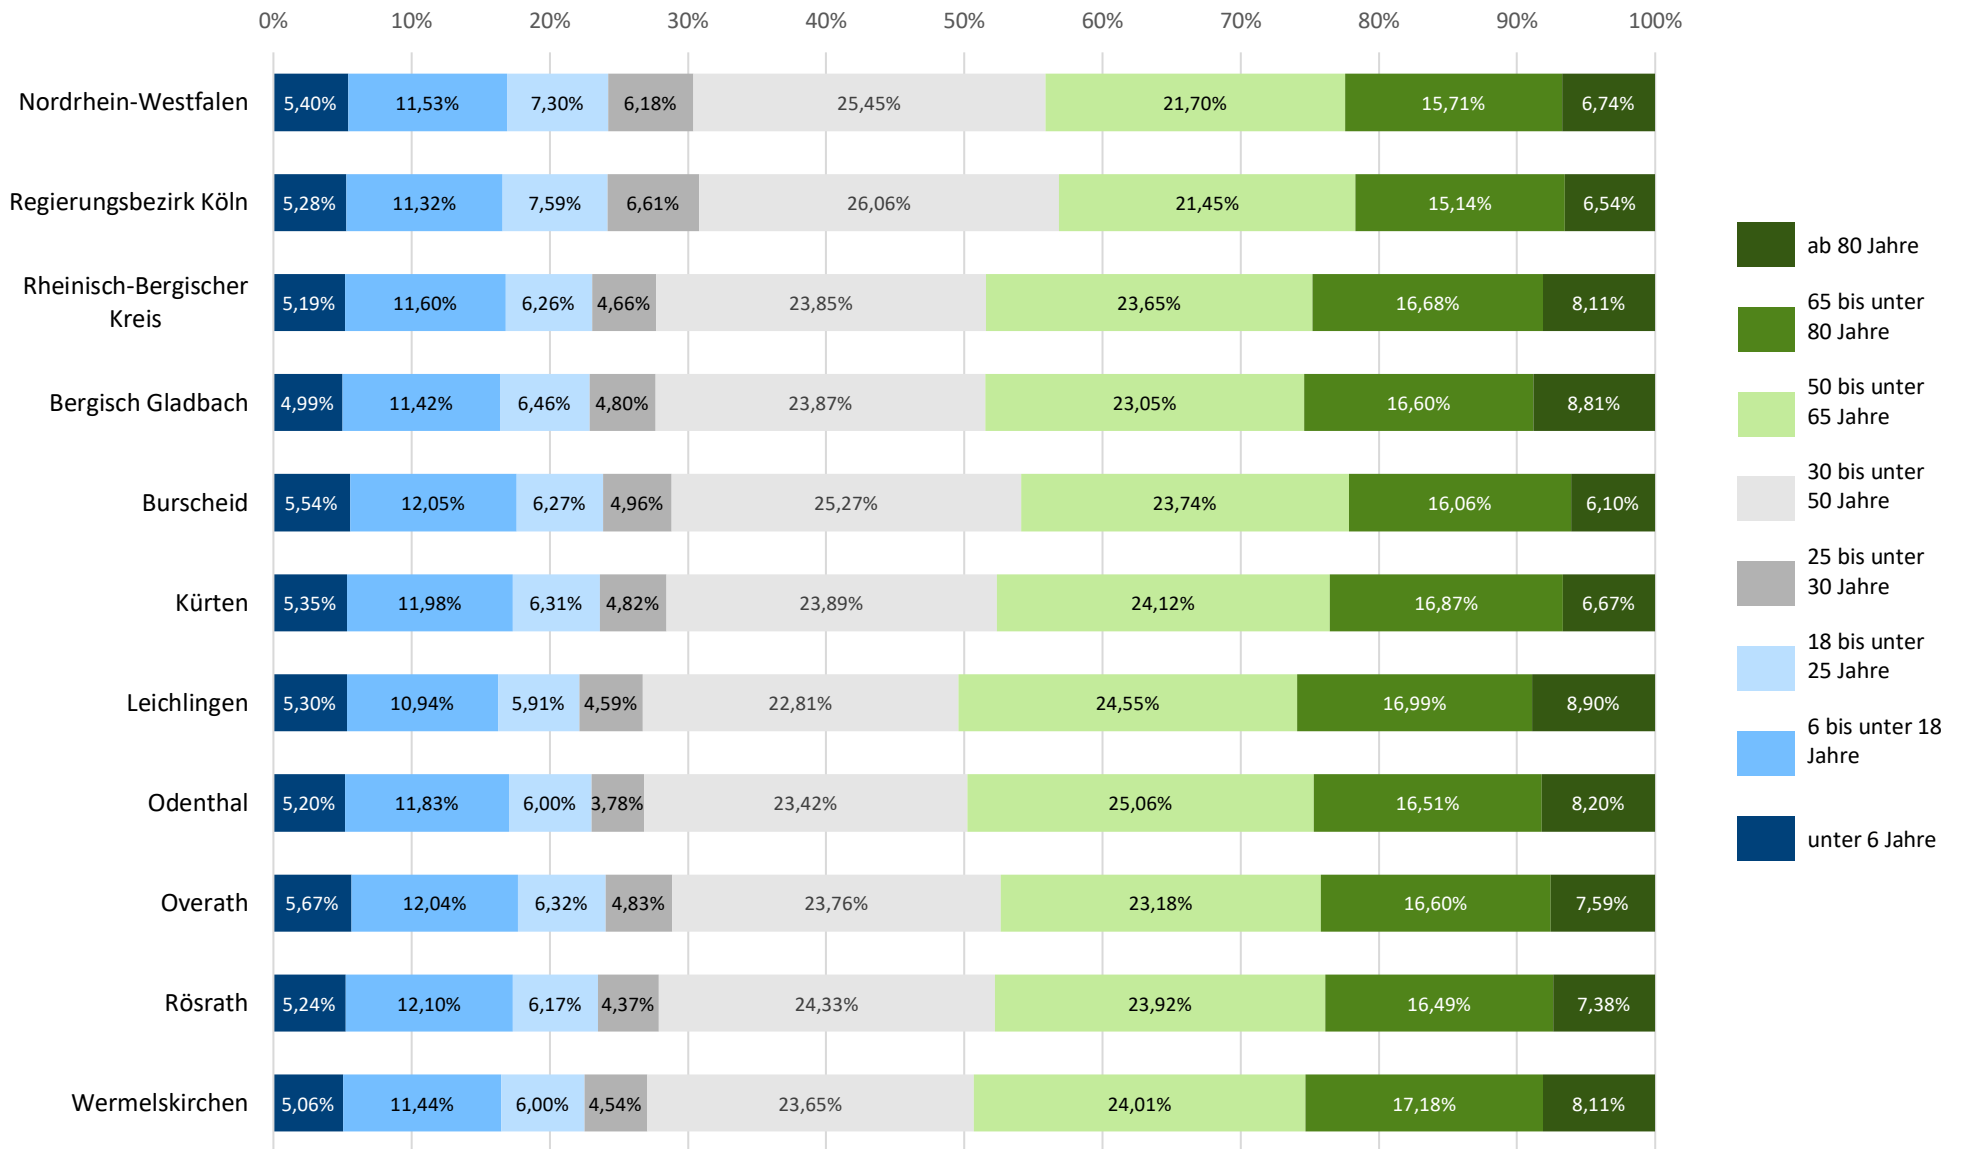

Bevölkerungsstruktur absolut nach Altersklassen im Rheinisch-Bergischen Kreis und in den kreisangehörigen Kommunen zum Stichtag 31.12.2025

Datenquelle: IT.NRW (Datenlizenz Deutschland – Namensnennung – Version 2.0), Fortschreibung des Bevölkerungsstandes – Bevölkerungsstand nach Altersjahren, eigene Darstellung; Abruf: Juni 2026

Bevölkerungsstruktur relativ nach Altersklassen im Rheinisch-Bergischen Kreis und in den kreisangehörigen Kommunen zum Stichtag 31.12.2025

Datenquelle: IT.NRW (Datenlizenz Deutschland – Namensnennung – Version 2.0), Fortschreibung des Bevölkerungsstandes – Bevölkerungsstand nach Altersjahren, eigene Berechnung, eigene Darstellung; Abruf: Juni 2026