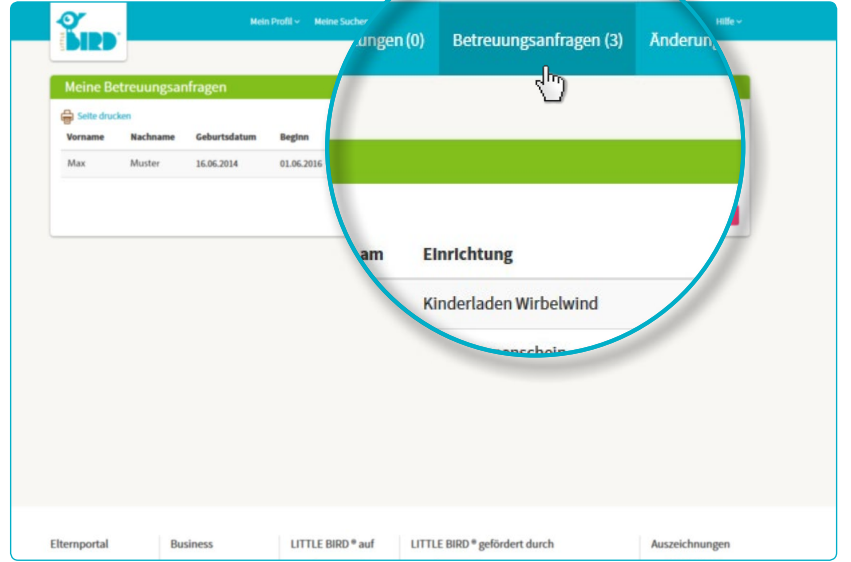

Başka yer sormak için örnek hazırlamak istiyorsanız bilgilerinizi kayıt etmek için onayınızı vermeniz gerekiyor.

4

kayıt yenilenmesini beklemek

Ana okulunda yerin kayıt yenilenmesini beklemek:

- gönderinizi yaptıktan sonra kreş talepleriniz navigasyonda göndermiş olduğunuz talepler sıralanıyor
- eğitim dilekeleriniz ilgili bakım yerlerine iletiliyor
- dilekte bulunduğunuz kreş yeri size bireysel olarak dönecektir (bu süreç kısada uzun da olabilir)

Dikkat: Ana okullarındaki yerlerinin tayinlerini kendileri yapıyorlar, LITTLE BIRD hiç bir şekilde etki yapma hakkına sahip değildir.

5

Geri bildirim

Olasalık 1

- **Tanışmak için davetiye:** şayet önce kişisel bir konuşma olmadıysa