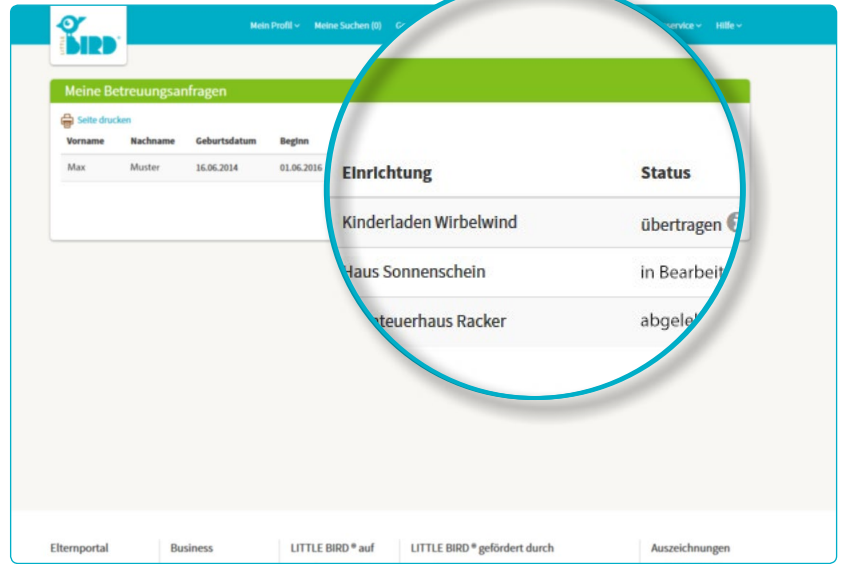

4

kayıt yenilenmesini beklemek

Ana okulunda yerin kayıt yenilenmesini beklemek:

- gönderinizi yaptıktan sonra kreş talepleriniz navigasyonda göndermiş olduğunuz talepler sıralanıyor
- eğitim dilekeleriniz ilgili bakım yerlerine iletiliyor
- dilekte bulunduğunuz kreş yeri size bireysel olarak dönecektir (bu süreç kısada uzun da olabilir)

Dikkat: Ana okullarındaki yerlerinin tayinlerini kendileri yapıyorlar, LITTLE BIRD hiç bir şekilde etki yapma hakkına sahip değildir.

5

Geri bildirim

Olasalık 1

- **Tanışmak için davetiye:** şayet önce kişisel bir konuşma olmadıysa

Ana okulunda yer teklifi: ebeveynler belirli bir zaman içinde teklif edilen yeri kabul veya iptal etmeleri gerekir. **Bu süreç içinde tüm yeni talepler interaktif hale geçer.**

- Kreşdeki yeri onaylanınca geri kalan talepler otomatikmen geçersiz durumuna geçiyor
- **Anlaşma**

Olasalık 2

- **Tanışmak için davetiye:** şayet önce kişisel bir konuşma olmadıysa

Kreş yeri teklifi: ebeveynler belirli bir zaman içinde teklif edilen yeri kabul veya iptal etmeleri gerekir. Bu süreç içinde tüm yeni talepler interaktif.

- **Red:** teklif edilen kreş yeri ebeveynler tarafından red edildikten sonra sistemde devreden çıkıyor, diğer talepler tekrar aktif hale geliyor
- Ebeveynler tekrar yeni taleplerde bulunabilirler ve/veya diğer ana okulların geri bildirimlerini bekleyebilirler

Olasalık 3

- Ana okulları kapasitelerinin gerekli sebeplerden dolayı olmadığını bildiklerinde talebi red edebilir

Red: ebeveynler istedikleri ana okullarına yeni taleplerde bulunabilirler ve/veya diğer kurumların geri bildirimlerini bekleyebilirler.

İşte böyle LITTLE BIRD – 5 adım ile anaokulunda yeriniz hazır