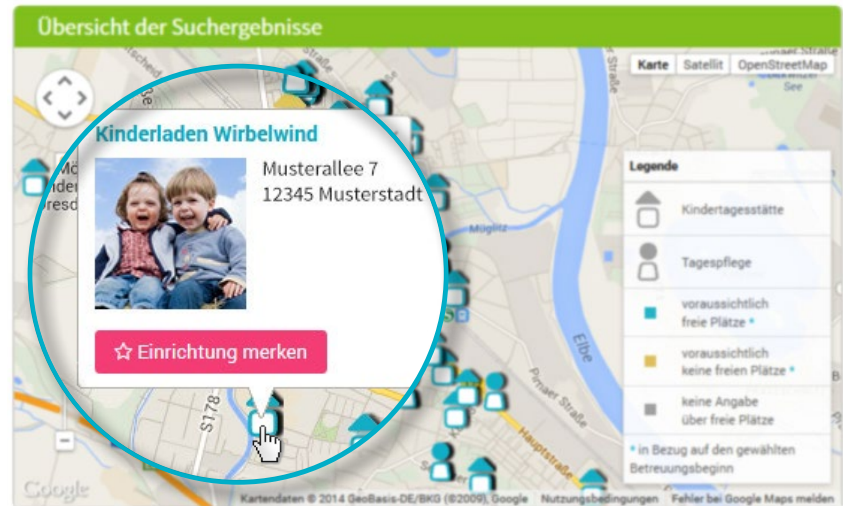

LITTLE BIRD bir arama makinasıdır: Ebeveynler portalında ana okulları hakkında basitçe bilgi alabilirsiniz – kayıt olma zorunluluğu yoktur.

LITTLE BIRD ile ana okulu yerini sorabilirsiniz: Kaydınızı yaptıktan sonra boş yerleri bakabilme imkanınız var, hatta birkaç tane paralel bile araştırabilirsiniz. Bu durumda boş kreş yerleri varmı yokmu fark etmiyor.

1

Arama

Baş sayfanın arama özelliklerine gerekli bilgileri verdikten sonra „eğitim arama“ tuşuna tıklayın.

Değişik filtre etme imkanlarınız var:

- Çocuğun yaşı ve eğitim başlangıcı
- Kreşlerin adı
- Tam adresi (+çevresi)
- Okul semtindeki kreşlerin yeri
- Konut birliğinin tüm imkanları

Tarama sonuçları interaktif haritada sembol ve alfabetik sıraya göre gösteriliyor. Fare tıklamasıyla haritada sembol veya kreş yerinin bilgileri var örneğin:

- Kreş yerinin büyüklüğü
- Mesul olan kurum
- Açık olan vakitler
- Sunulan eğitim şekilleri
- Pedagojik tasarım

Dikkat: Kreş yerini hafızaya almak için daha önce mutlaka kaydınızı yapmış olmanız gerekiyor, ikinci çıkardaki açıklamaya bakın.

2

Kayıt yapmak

Fare ile "kayıt yap" alanına tıklayıp navigasyon ile bir kereye mahsus özel bilgilerinizi verip kullanıcı profilini oluşturun.