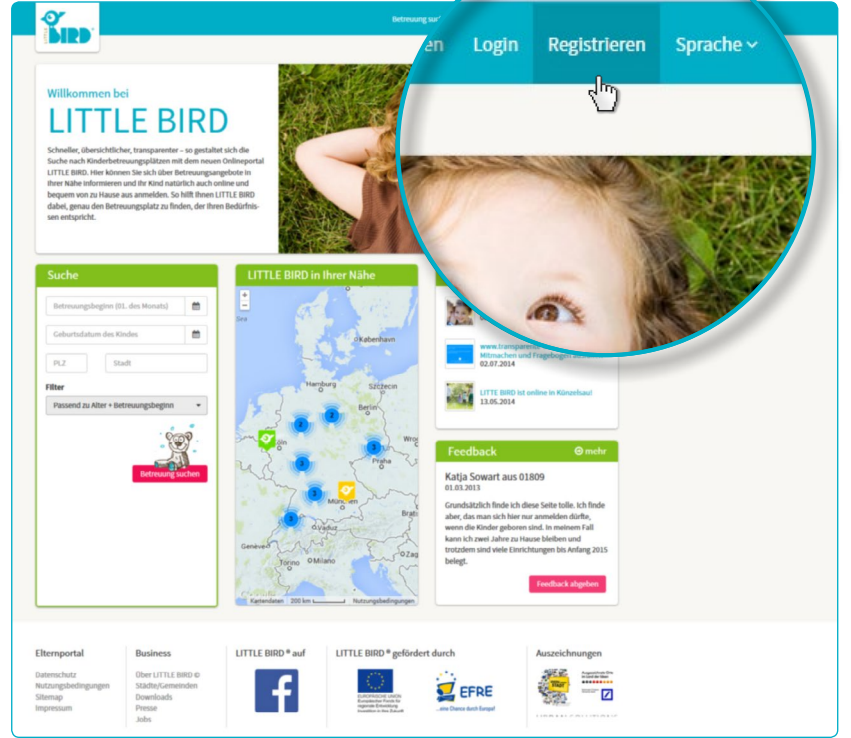

2

Kayıt yapmak

Fare ile "kayıt yap" alanına tıklayıp navigasyon ile bir kereye mahsus özel bilgilerinizi verip kullanıcı profilini oluşturun.

- Çerezler ve java komut dosyası aktif olması gerekiyor
- User_name (kullanım adınız) ve şifre (en az 8 simge, 1 büyük ve küçük harf) seçmelisiniz
- Tüm alanları doldurmalısınız (lütfen özellikle e-posta adresinizi hatasız girin, kayıttan sonra burdan bir onaylama bildirimi alacaksınız)
- Kullanım ve gizlilik bildirimini onaylayın
- Fare ile „kayıt et“ alanına tıklayın
- Onaylama posta özel kutusunda açıp tasdikleyin
- User_name ve şifrenizle kayıt olun

Şimdi uygulayabilecekleriniz:

- Eğitim yerini hafızaya alabilirsiniz
- Aramanızı kayıt edebilirsiniz
- Eğitim talebinde bulunabilirsiniz