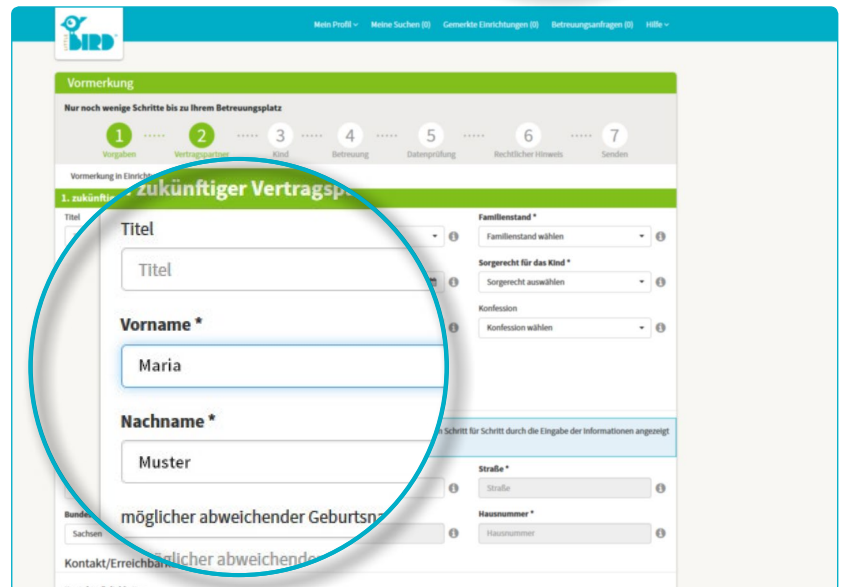

eğitim talebinde bulunmak

Fare tıklaması ile "eğitim talebinde bulunmak" alanına tıklayınca şahsi bilgileriniz için giriş maskesi açılıyor.

- *Bilgiler, zorunlu açıklamalar (velayet/veliler/sonraki sözleşme ortakları, çocuk ve bakım ihtiyacı)
- isteğe bağlı eğitim biçim öncelikleri
- talebi gönder: eğitim yerine sizin verdiğiniz bilgiler ile kreş yeri için ilginiz haber ediliyor
- bu işlemi başka istenilen kuruluşlar ile tekrarlayabilirsiniz (sayısı sınırlı olabilir)

Başka yer sormak için örnek hazırlamak istiyorsanız bilgilerinizi kayıt etmek için onayınızı vermeniz gerekiyor.