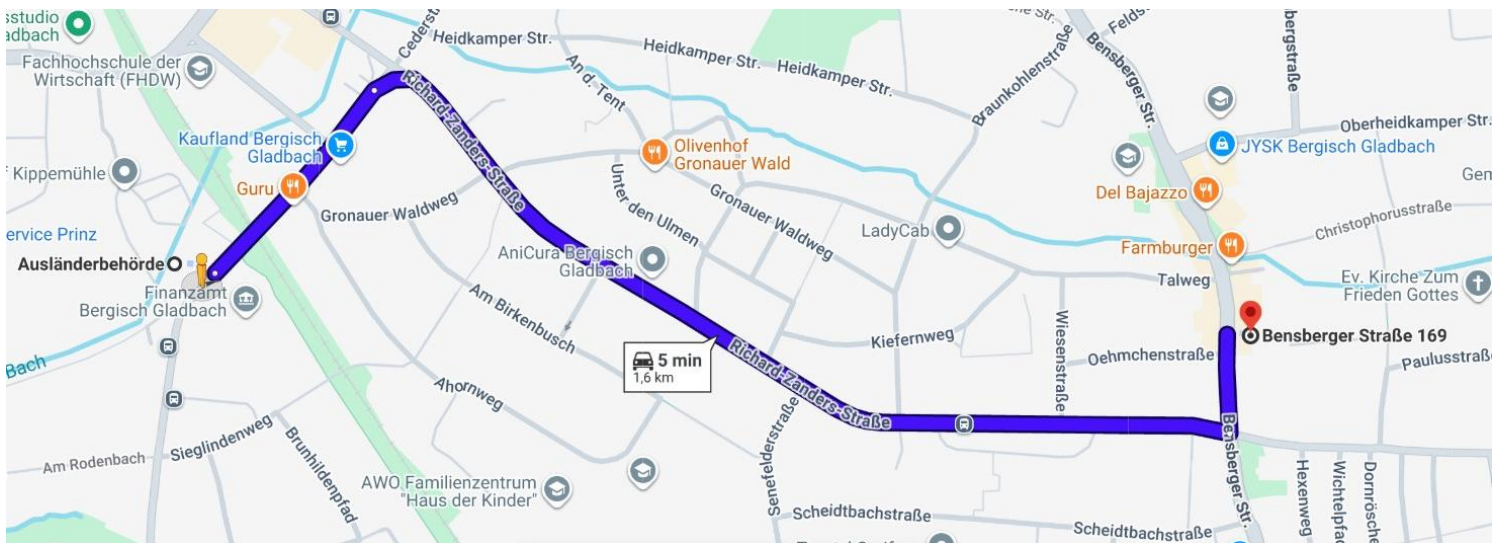

AKTUELLE INFORMATION

Die Ausländerbehörde zieht um

ab dem 17.08.2026 unter der neuen Anschrift:

**Kreishaus Bensberger Straße,
Bensberger Straße 169
51469 Bergisch Gladbach**

Vom 10. – 14.08.2026 bleibt die Behörde geschlossen.

Aktuelle Informationen finden Sie auf unserer Homepage:

<https://www.rbk-direkt.de/dienststelle/1127/>.

Ihre Ausländer- und Einbürgerungsbehörde

Rheinisch-Bergischer  Kreis