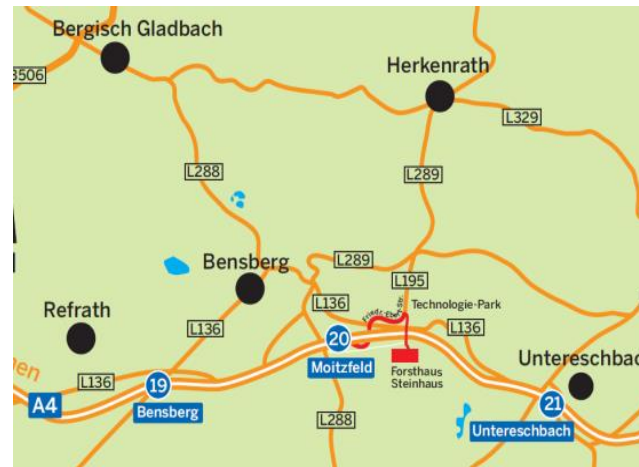

Kostenlos...

Die waldpädagogische Umweltbildung wird von uns unentgeltlich angeboten. Es entstehen Ihnen lediglich Ihre Transportkosten.

Anmeldung...

Wald und Holz NRW
Regionalforstamt Bergisches Land
Dirk Schroeder
Steinhaus 1
51429 Bergisch Gladbach
dirk.schroeder@wald-und-holz.nrw.de
Tel. 02261/7010-307
Eine Anmeldung ist zwingend erforderlich!

Das sollten Sie mitbringen...

- Verpflegung
- Waldbekleidung (regen- und schmutzfeste Kleidung)
- eine zweite Begleitperson
- Verpflegung

Anreise mit Öffentlichen Verkehrsmitteln

- Köln, Bhf. Deutz/Messe (U)
- Straßenbahn 1 Richtung Bensberg
- Buslinie 455 Richtung Technologie-Park
- Haltestelle "Technologie-Park"
- Rechts halten und über den Parkplatz Technologie Park"
- Überquerung der Autobahnbrücke, erster Weg rechts